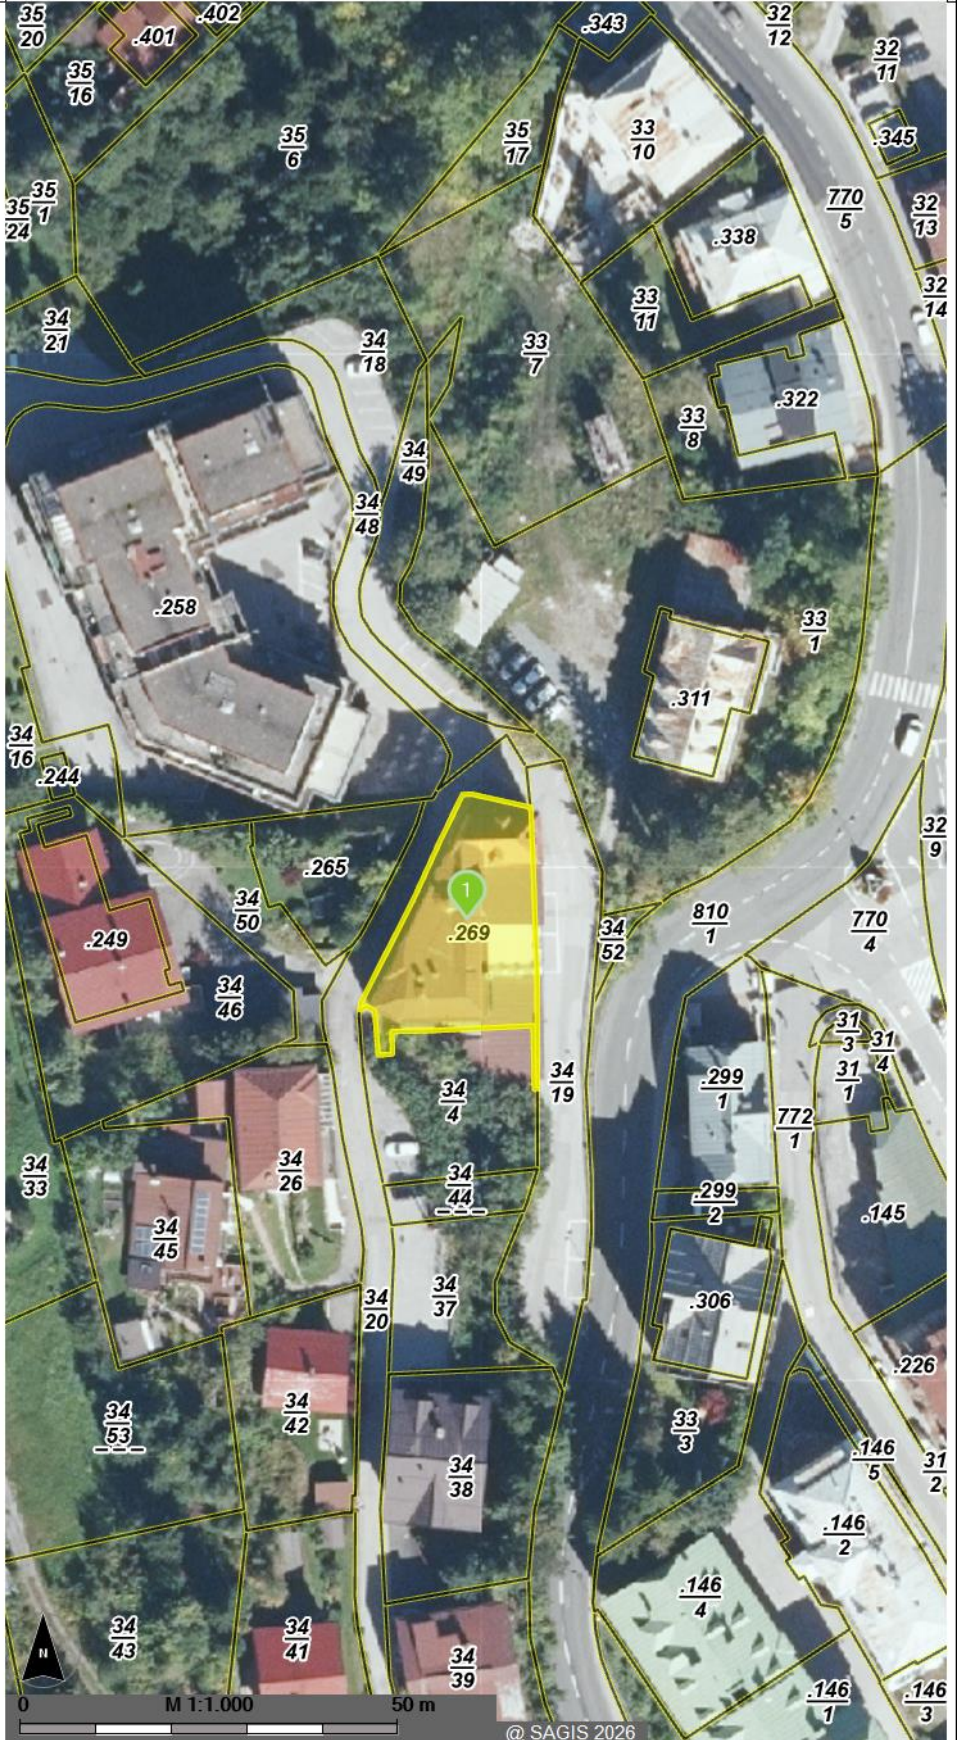

Legende

- Digitale Katastralmappe**
DKM Grundstücksnummern
-  DKM Grundstück

RW: 434820/ HW: 220080

RW: 434945/ HW: 220080

Verwendung: Sagis 1000
 Bearbeiter: Paul Wentzke
 Karte erstellt am: 07.04.2026
 Koordinatensystem: BMN M31
 Quellen: SAGIS, LFRZ, BEV,
 Österreichisches Adressregister

Hinweis:
 Es gibt keine Garantie auf Vollständigkeit
 und Richtigkeit der Daten.

RW: 434820/ HW: 219850

RW: 434945/ HW: 219850