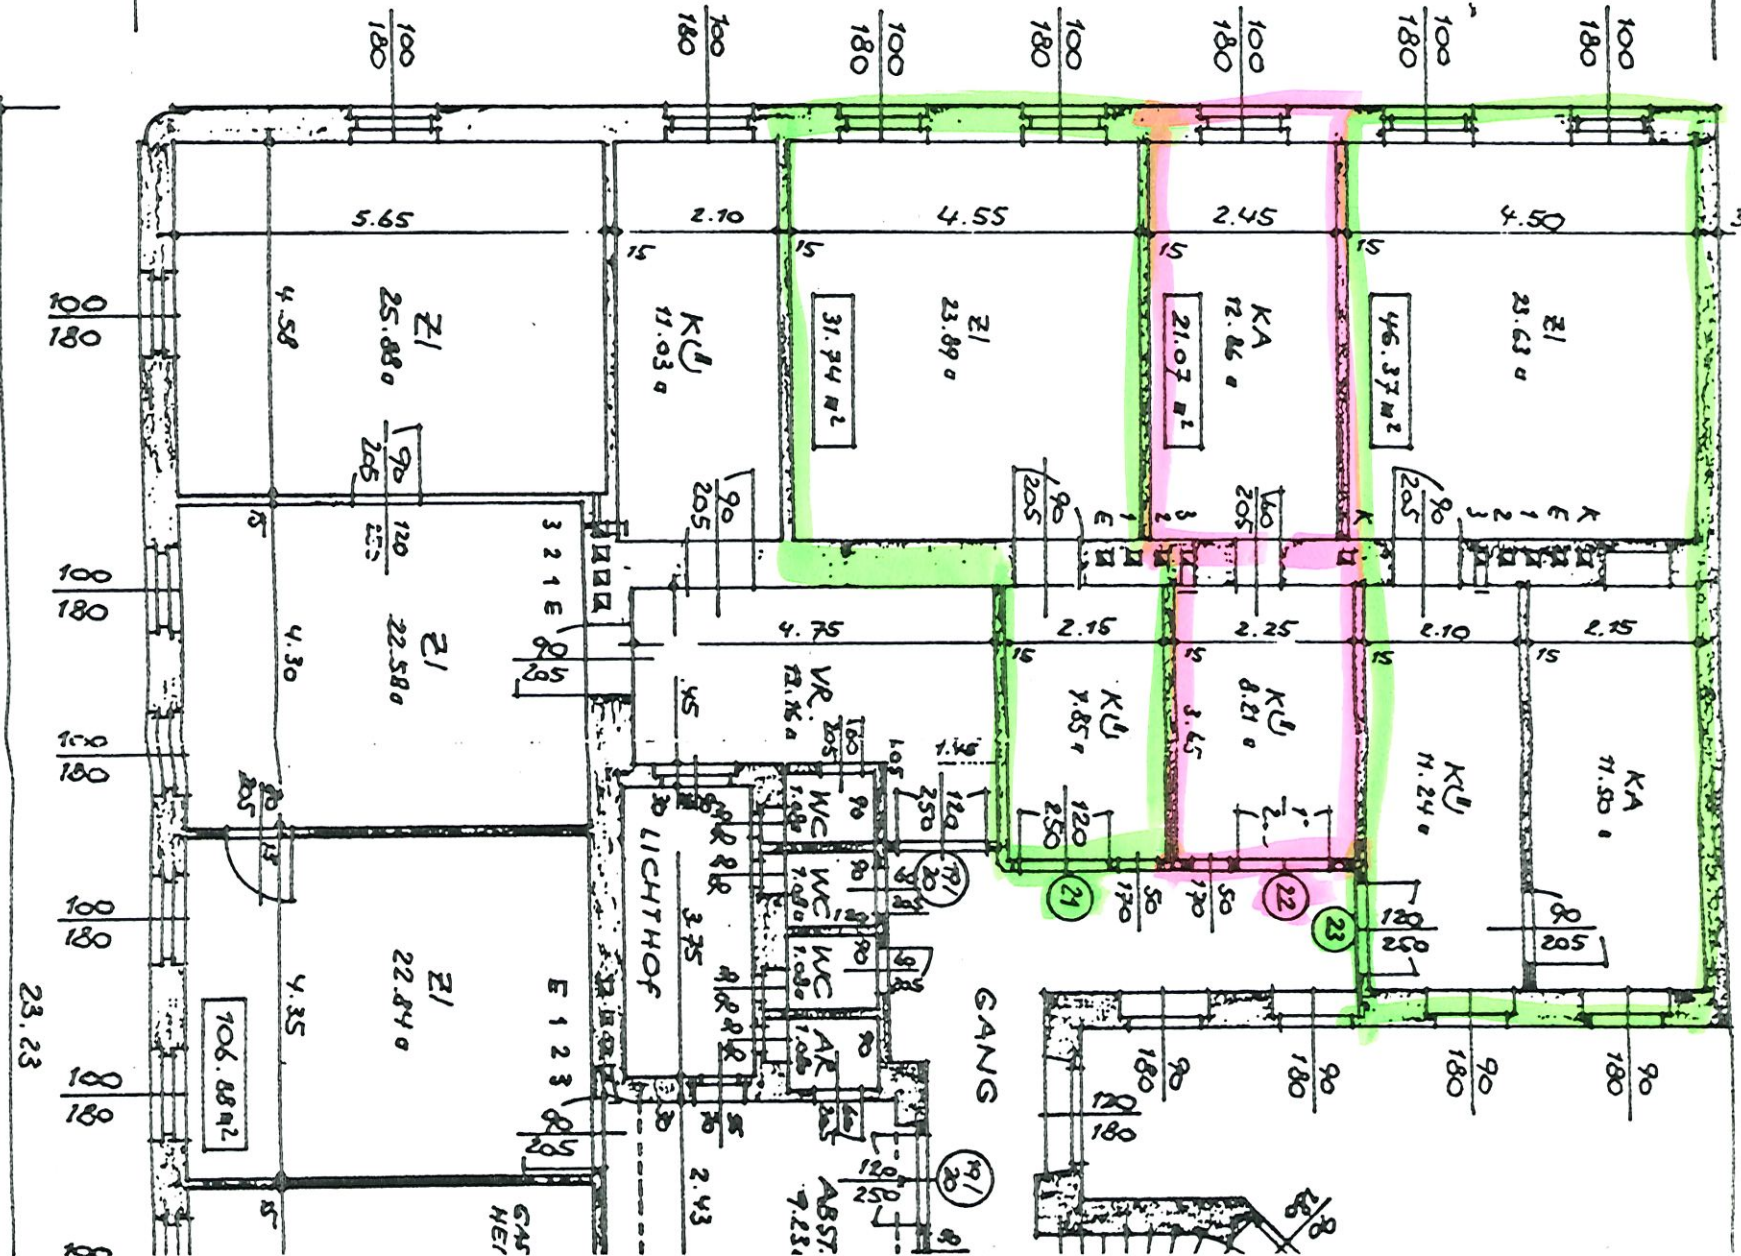

TIERGARTEN STRASSE

20.60

BÖCKLINSTRASSE

GANZ

LICHTHOF

GAS MET

706.88 m²

23.23

100

90

90

90

90

90

KA 71.50 m²

KÜ 11.24 m²

3.45

KÜ 8.21 m²

KÜ 7.85 m²

5.27

0.7

5.27

5.27

9.15

Z1 25.88 m²

4.58

100

100

09.02