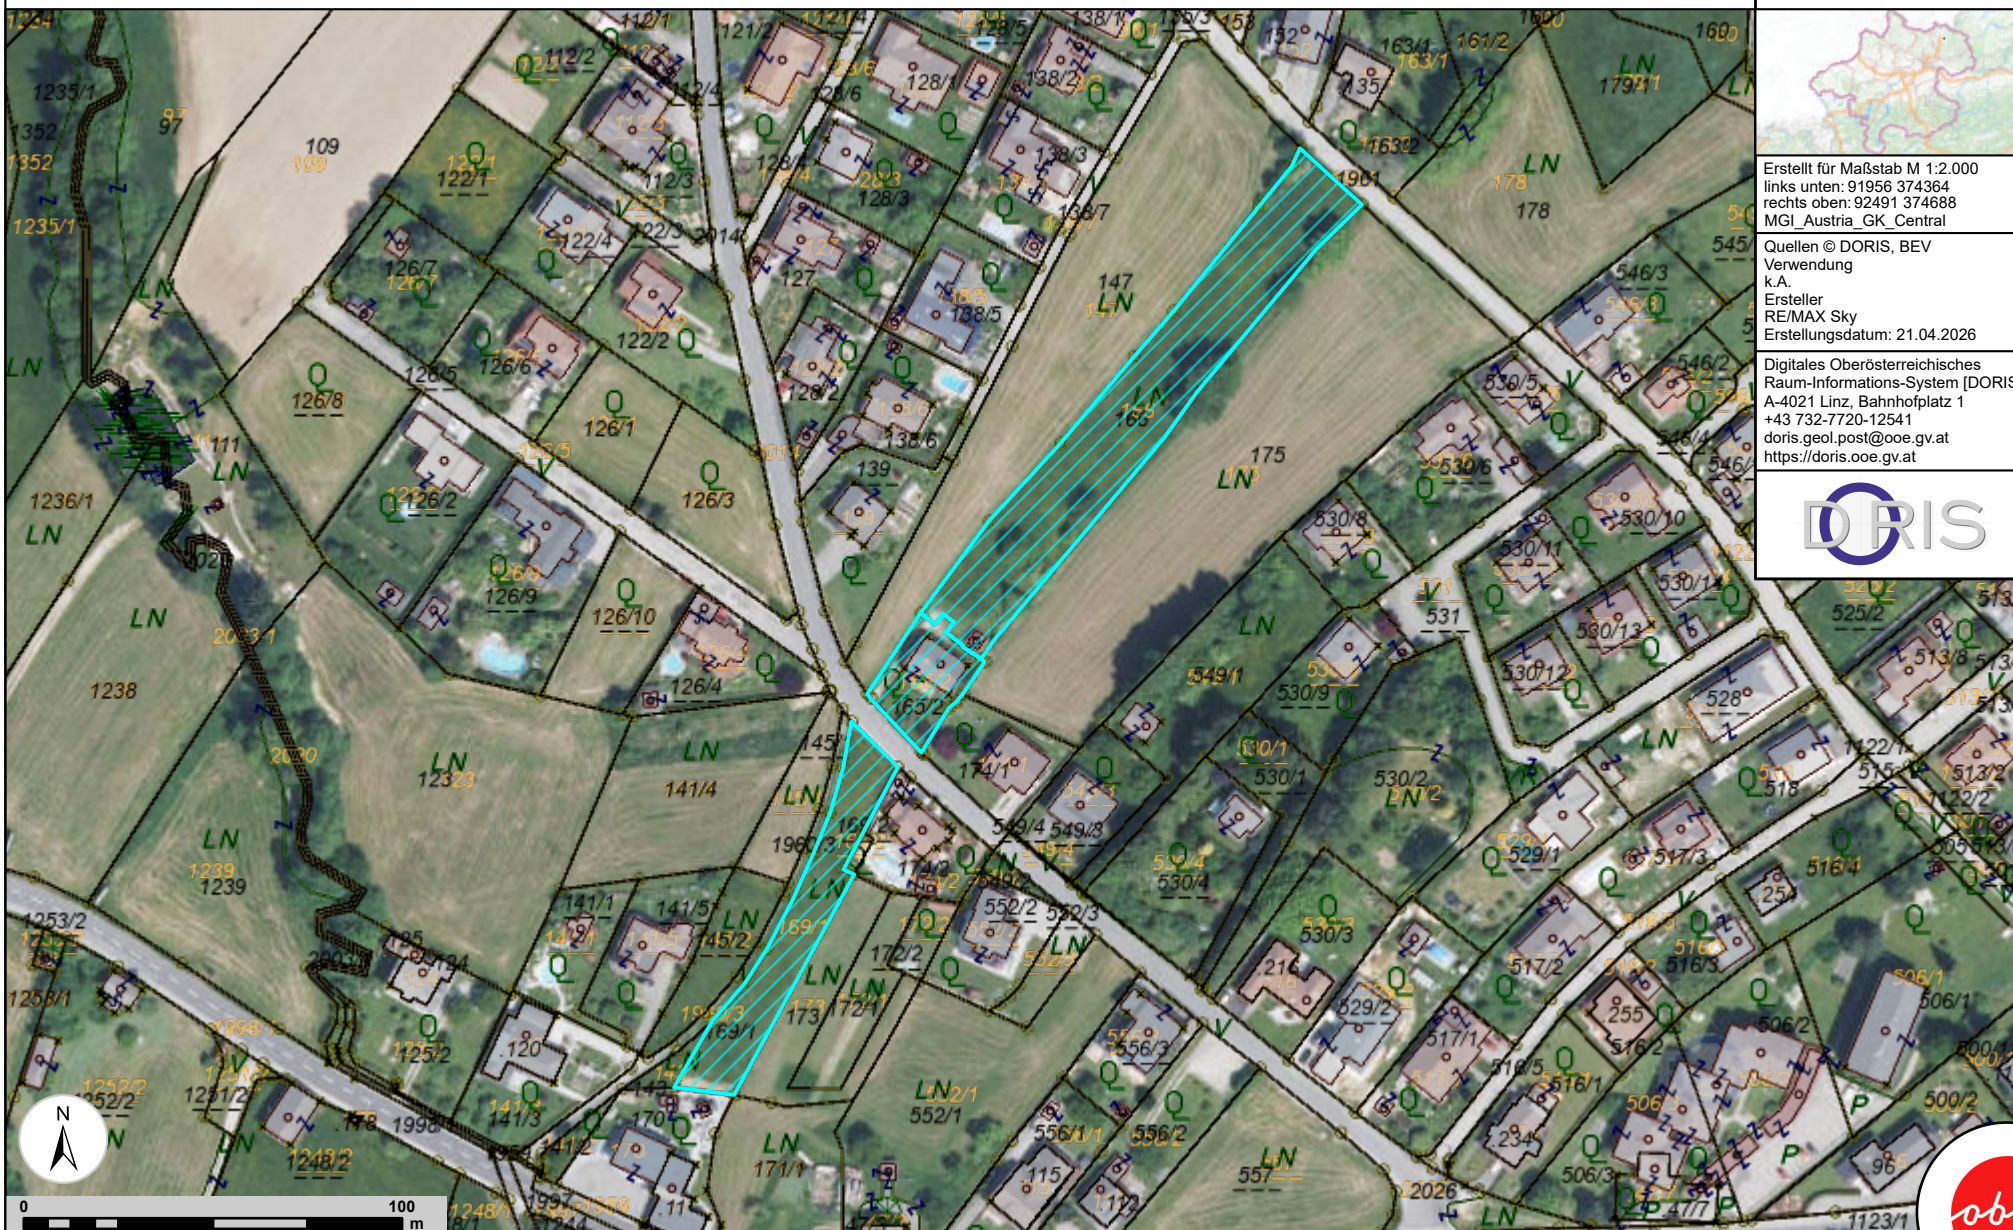

# KG:41032 EZ:150 Birkenfeld 18

Erstellt für Maßstab M 1:2.000  
links unten: 91956 374364  
rechts oben: 92491 374688  
MGI\_Austria\_GK\_Central

Quellen © DORIS, BEV  
Verwendung  
k.A.  
Ersteller  
RE/MAX Sky  
Erstellungsdatum: 21.04.2026