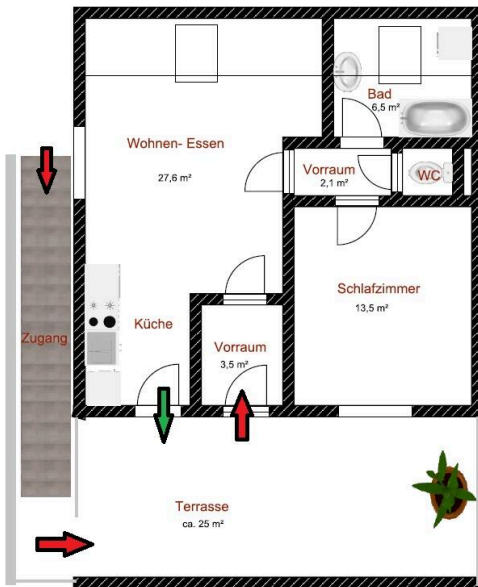

Objnr: O2100139699

steinb

Terrasse und Garten

Wohn-Essbereich

Stadtblick vom Wohn-Essbereich

Wohn-Essbereich mit offener Küche

Küche mit Ausgang zur Terrasse

Küche mit Ausgang auf die Terrasse und Vorraum

kleiner Zwischengang zu Bad/WC/Schlafzimmer

Schlafzimmer

Schlafzimmer

Fenster und Waschmaschinen-Anschluß

Bad mit Eckbadewanne...

Vorraum und Eingang

Terrasse und Gartenanteil

Parkplatz

Ansicht Haus

Aussenplan