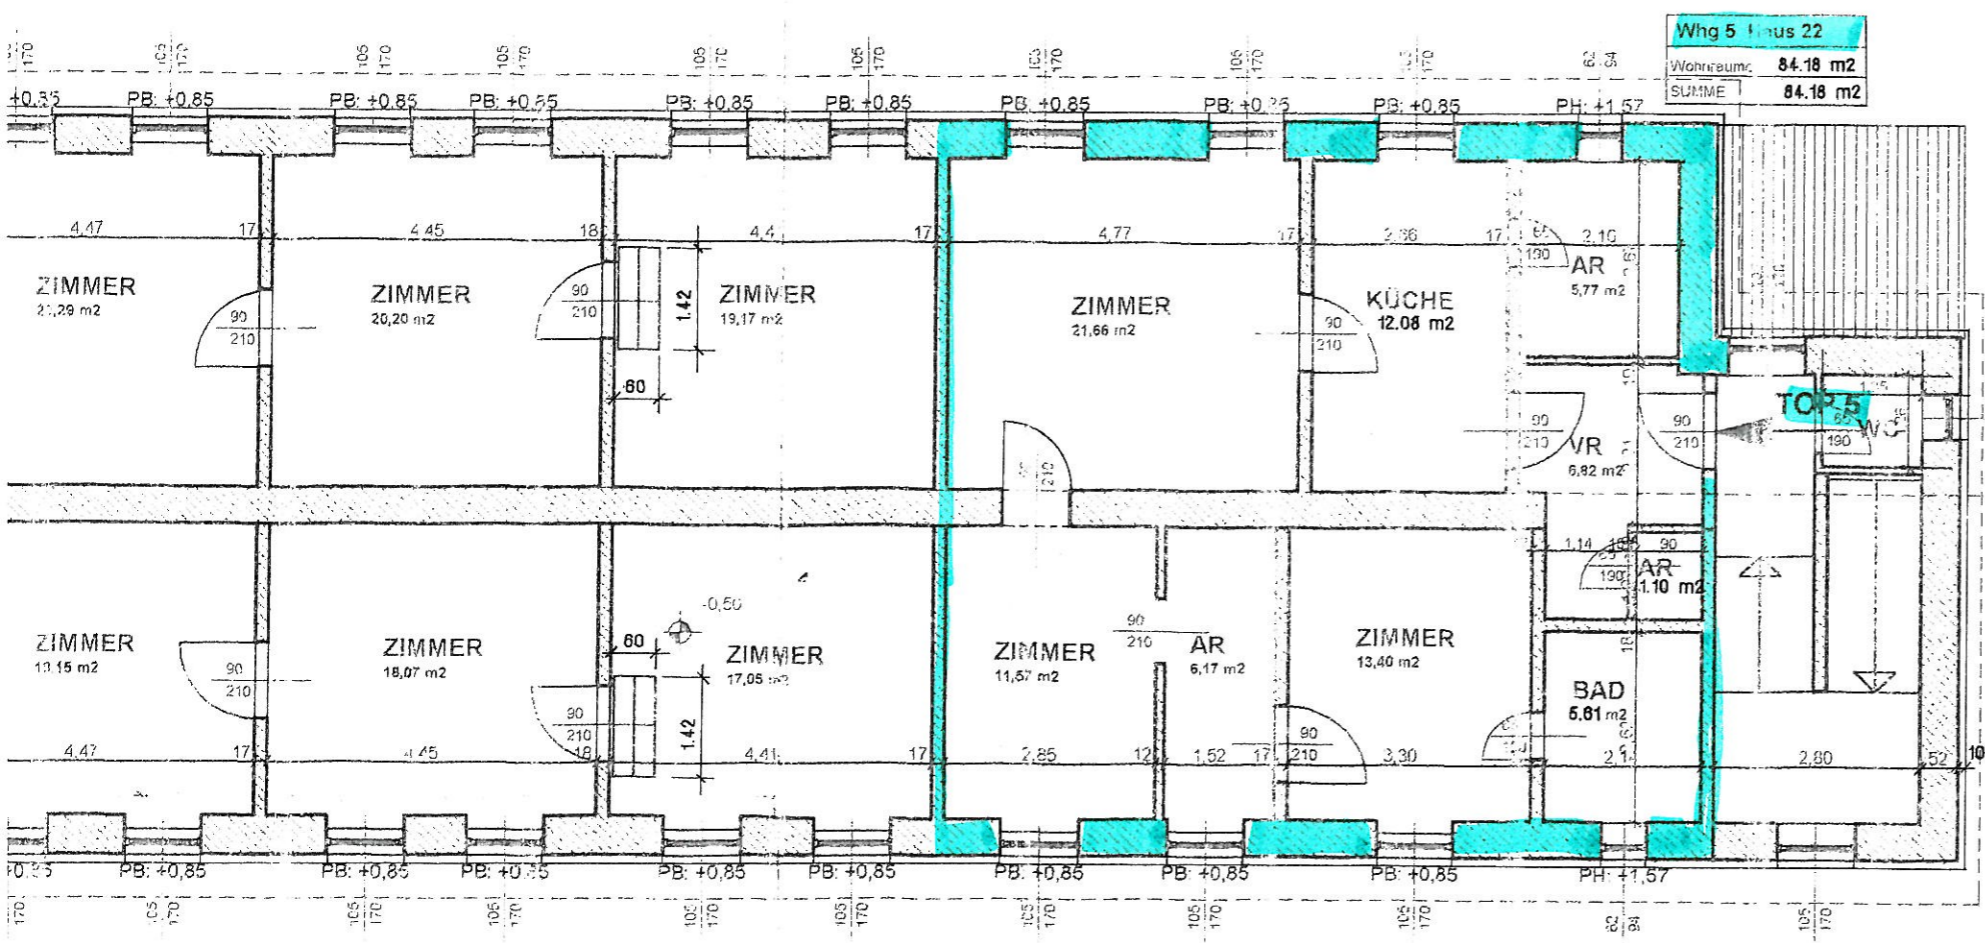

CHOSS

Whg 5 plus 22
Wohnraum: 84,18 m ²
SUMME: 84,18 m ²