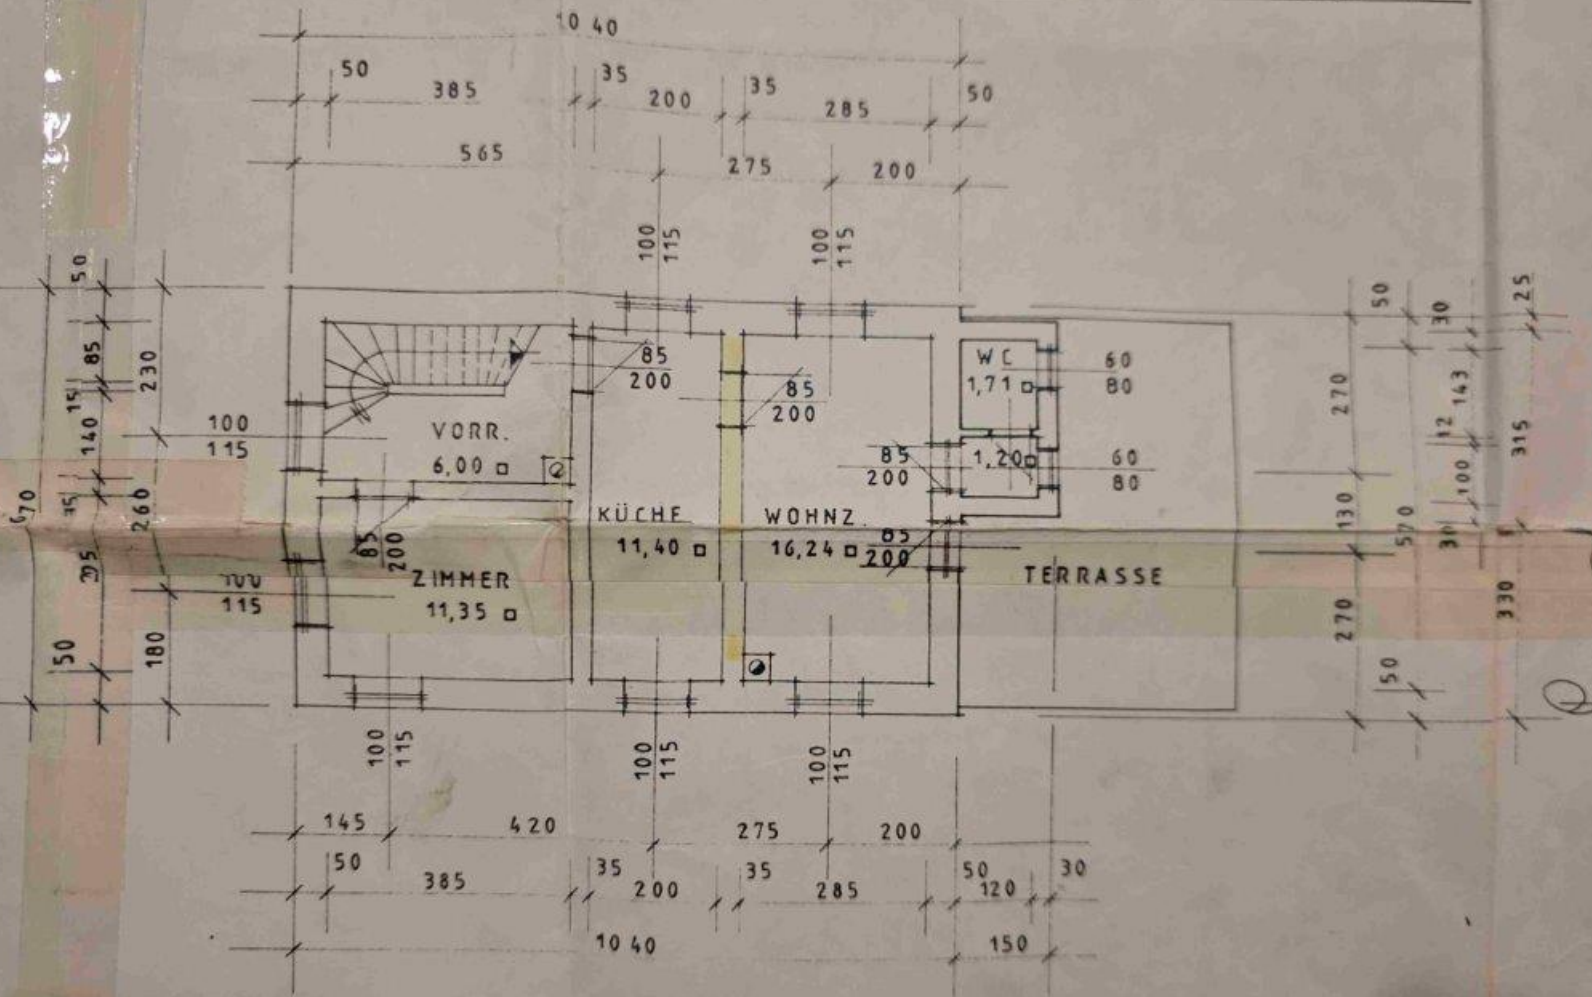

# DACHGESCHOSS

WOHNFLÄCHE 52,03 M<sup>2</sup>