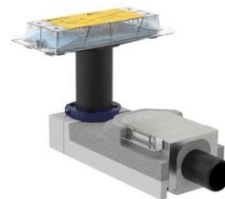

Nr. G 27788002

Verchromt, 90 cm (2 Strahlen)

Duschrinne

Geberit

Cleanline 154.150.00.1 + 154.450.KS.1

ca. L: 75 cm, B: 13,8 H: 11-13 cm Edelstahl poliert/gebürstet

Waschmaschinenanschluss - Gartenanschluss

Waschmaschinenanschluss