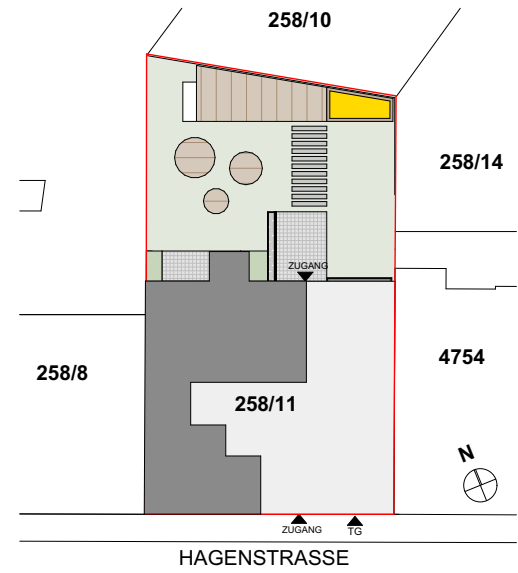

**Top 11**  
4.DACHGESCHOSS

M 1:100

Kochen, Essen, Wohnen	28,24 m <sup>2</sup>
Schlafen	14,41 m <sup>2</sup>
Zimmer	15,43 m <sup>2</sup>
Vorraum	9,32 m <sup>2</sup>
Bad	8,35 m <sup>2</sup>
WC	1,50 m <sup>2</sup>
AR	1,29 m <sup>2</sup>
<b>SUMME</b>	<b>78,54 m<sup>2</sup></b>
Loggia	6,07 m <sup>2</sup>
Balkon	5,18 m <sup>2</sup>