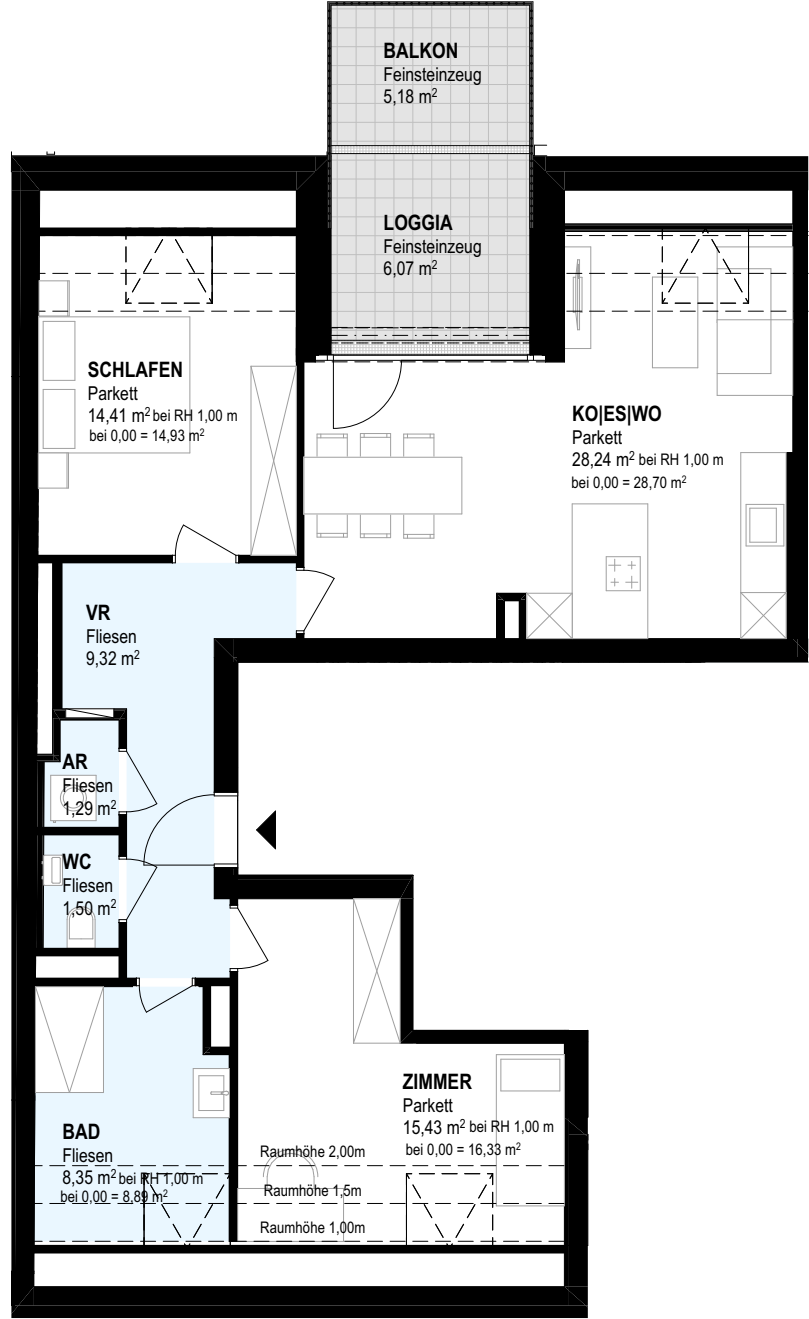

**Top 11**  
4.DACHGESCHOSS

M 1:100

Kochen, Essen, Wohnen	28,24 m <sup>2</sup>
Schlafen	14,41 m <sup>2</sup>
Zimmer	15,43 m <sup>2</sup>
Vorraum	9,32 m <sup>2</sup>
Bad	8,35 m <sup>2</sup>
WC	1,50 m <sup>2</sup>
AR	1,29 m <sup>2</sup>
<b>SUMME</b>	<b>78,54 m<sup>2</sup></b>
Loggia	6,07 m <sup>2</sup>
Balkon	5,18 m <sup>2</sup>