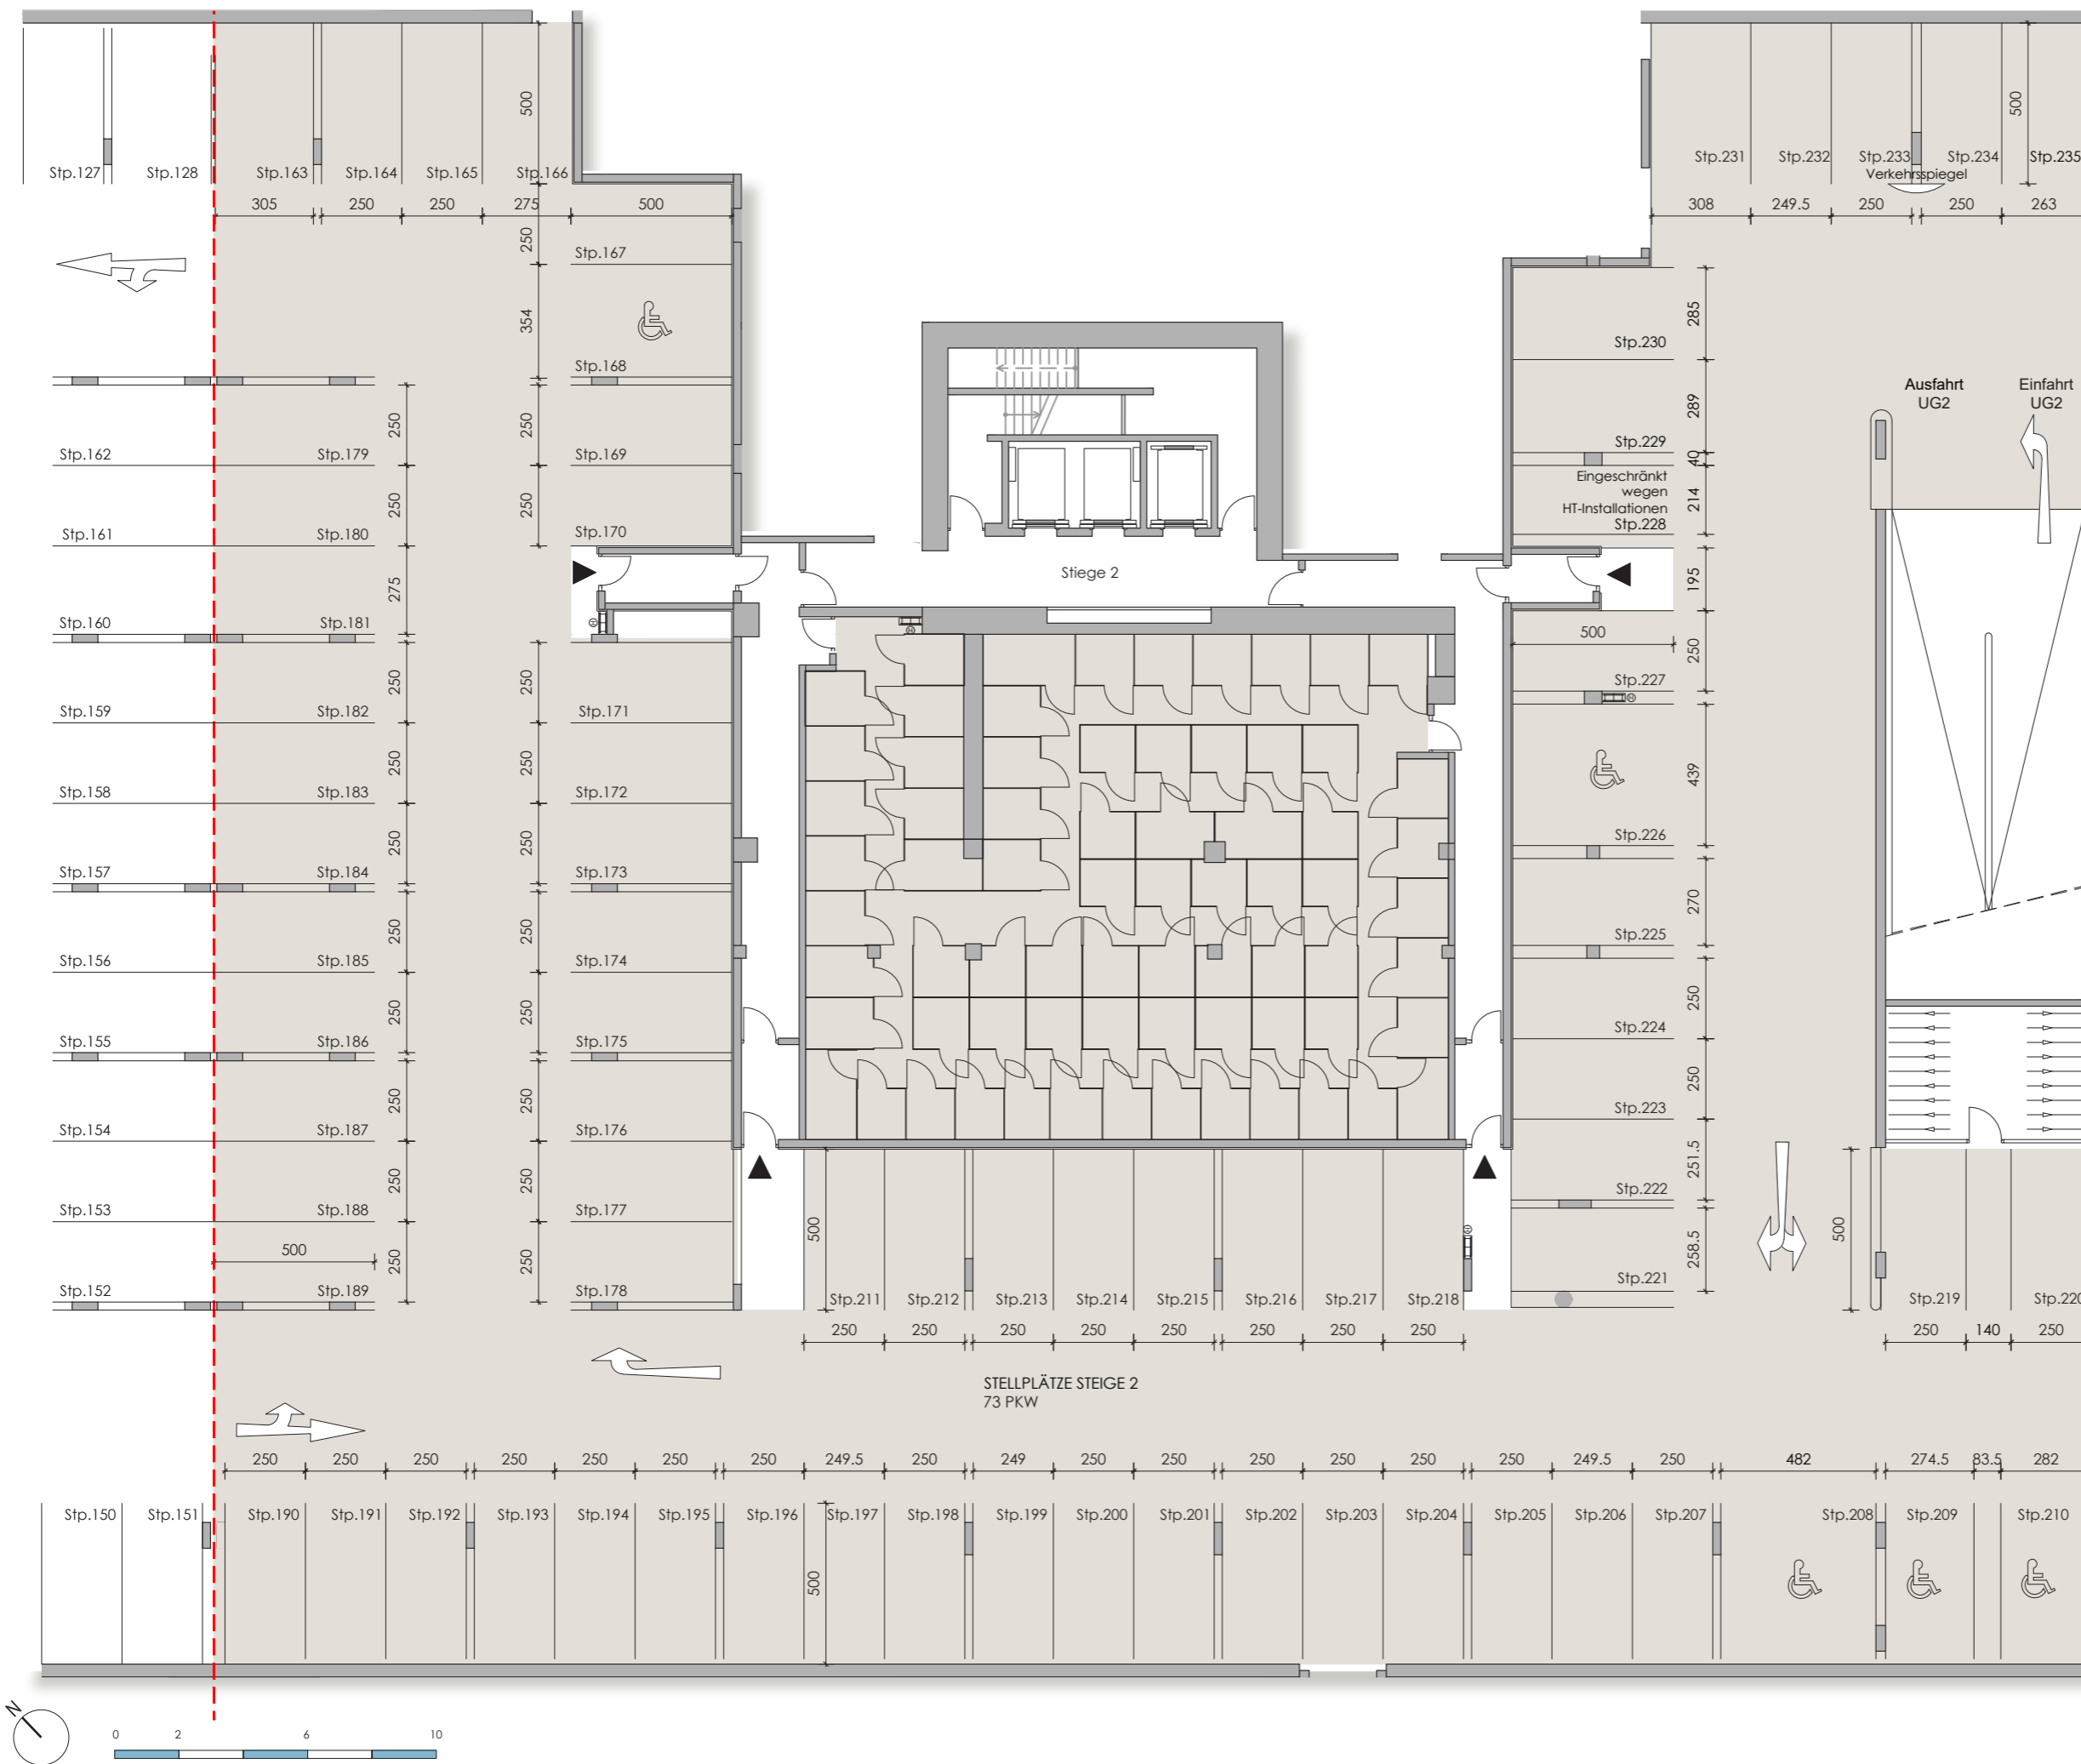

TRIIIPLE — EBENE U2
PKW-Stellplätze

Schneeberg

Planstand 08.04.2022 - BESTANDSPANUNG | Änderungen vorbehalten | Sämtliche Maße sind circa-Angaben und können sich noch ändern | Die Raum- und Wohnungs- größen sind ungefähre Werte und können sich noch geringfügig ändern