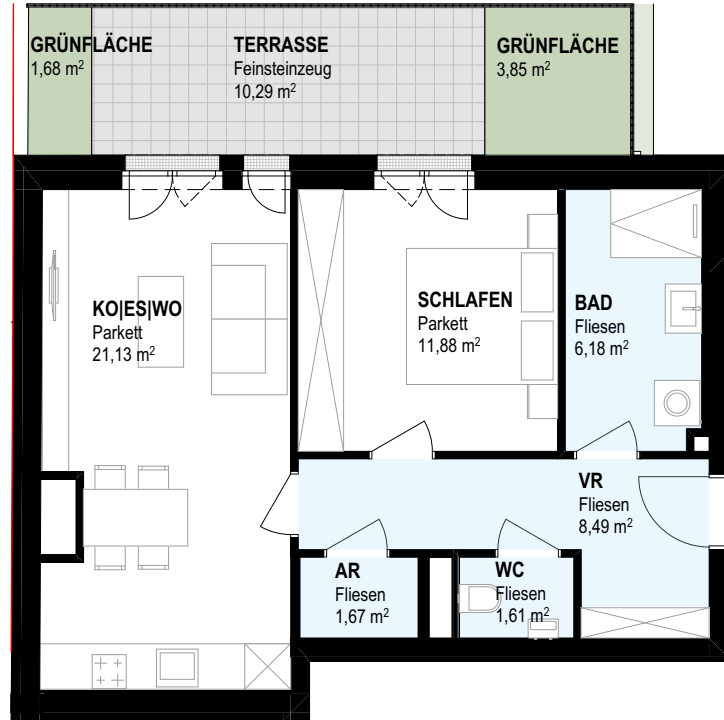

**Top 01**  
ERDGESCHOSS

Kochen, Essen, Wohnen	21,13 m <sup>2</sup>
Schlafen	11,88 m <sup>2</sup>
Vorraum	8,49 m <sup>2</sup>
WC	1,61 m <sup>2</sup>
Bad	6,18 m <sup>2</sup>
AR	1,67 m <sup>2</sup>
<b>SUMME</b>	<b>50,96 m<sup>2</sup></b>
Terrasse	10,29 m <sup>2</sup>
Eigengarten	5,53 m <sup>2</sup>

M 1:100