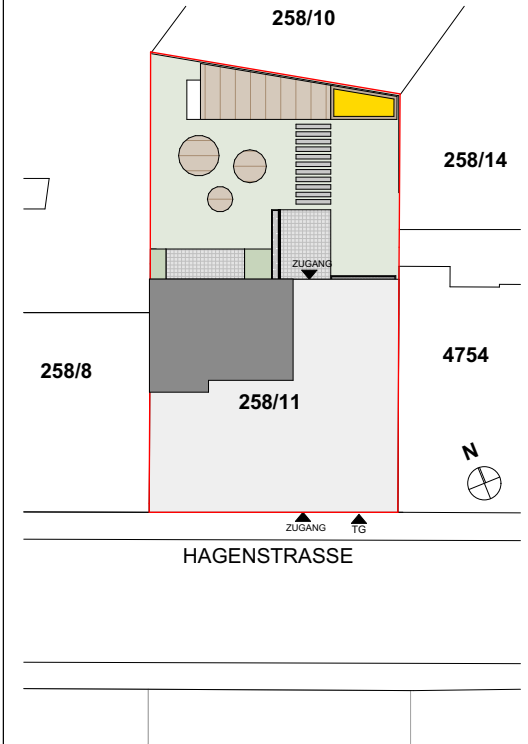

**Top 01**  
ERDGESCHOSS

Kochen, Essen, Wohnen	21,13 m <sup>2</sup>
Schlafen	11,88 m <sup>2</sup>
Vorraum	8,49 m <sup>2</sup>
WC	1,61 m <sup>2</sup>
Bad	6,18 m <sup>2</sup>
AR	1,67 m <sup>2</sup>
<b>SUMME</b>	<b>50,96 m<sup>2</sup></b>
Terrasse	10,29 m <sup>2</sup>
Eigengarten	5,53 m <sup>2</sup>

M 1:100