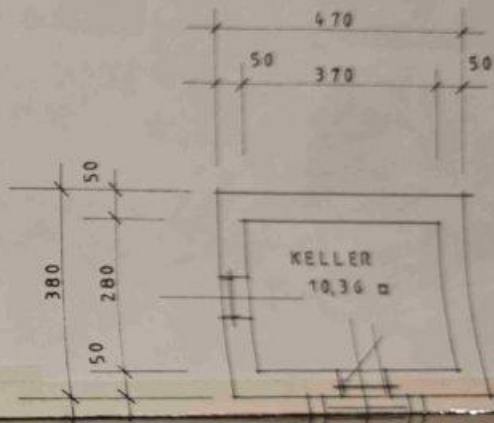

OSTANSICHT

4,20

WESTANSICHT

9,20 6/10 5,52

KELLER

AUSSENSTIEGE

LEGENDE

-  BESTAND
-  ZUBAU
-  ABRUCH