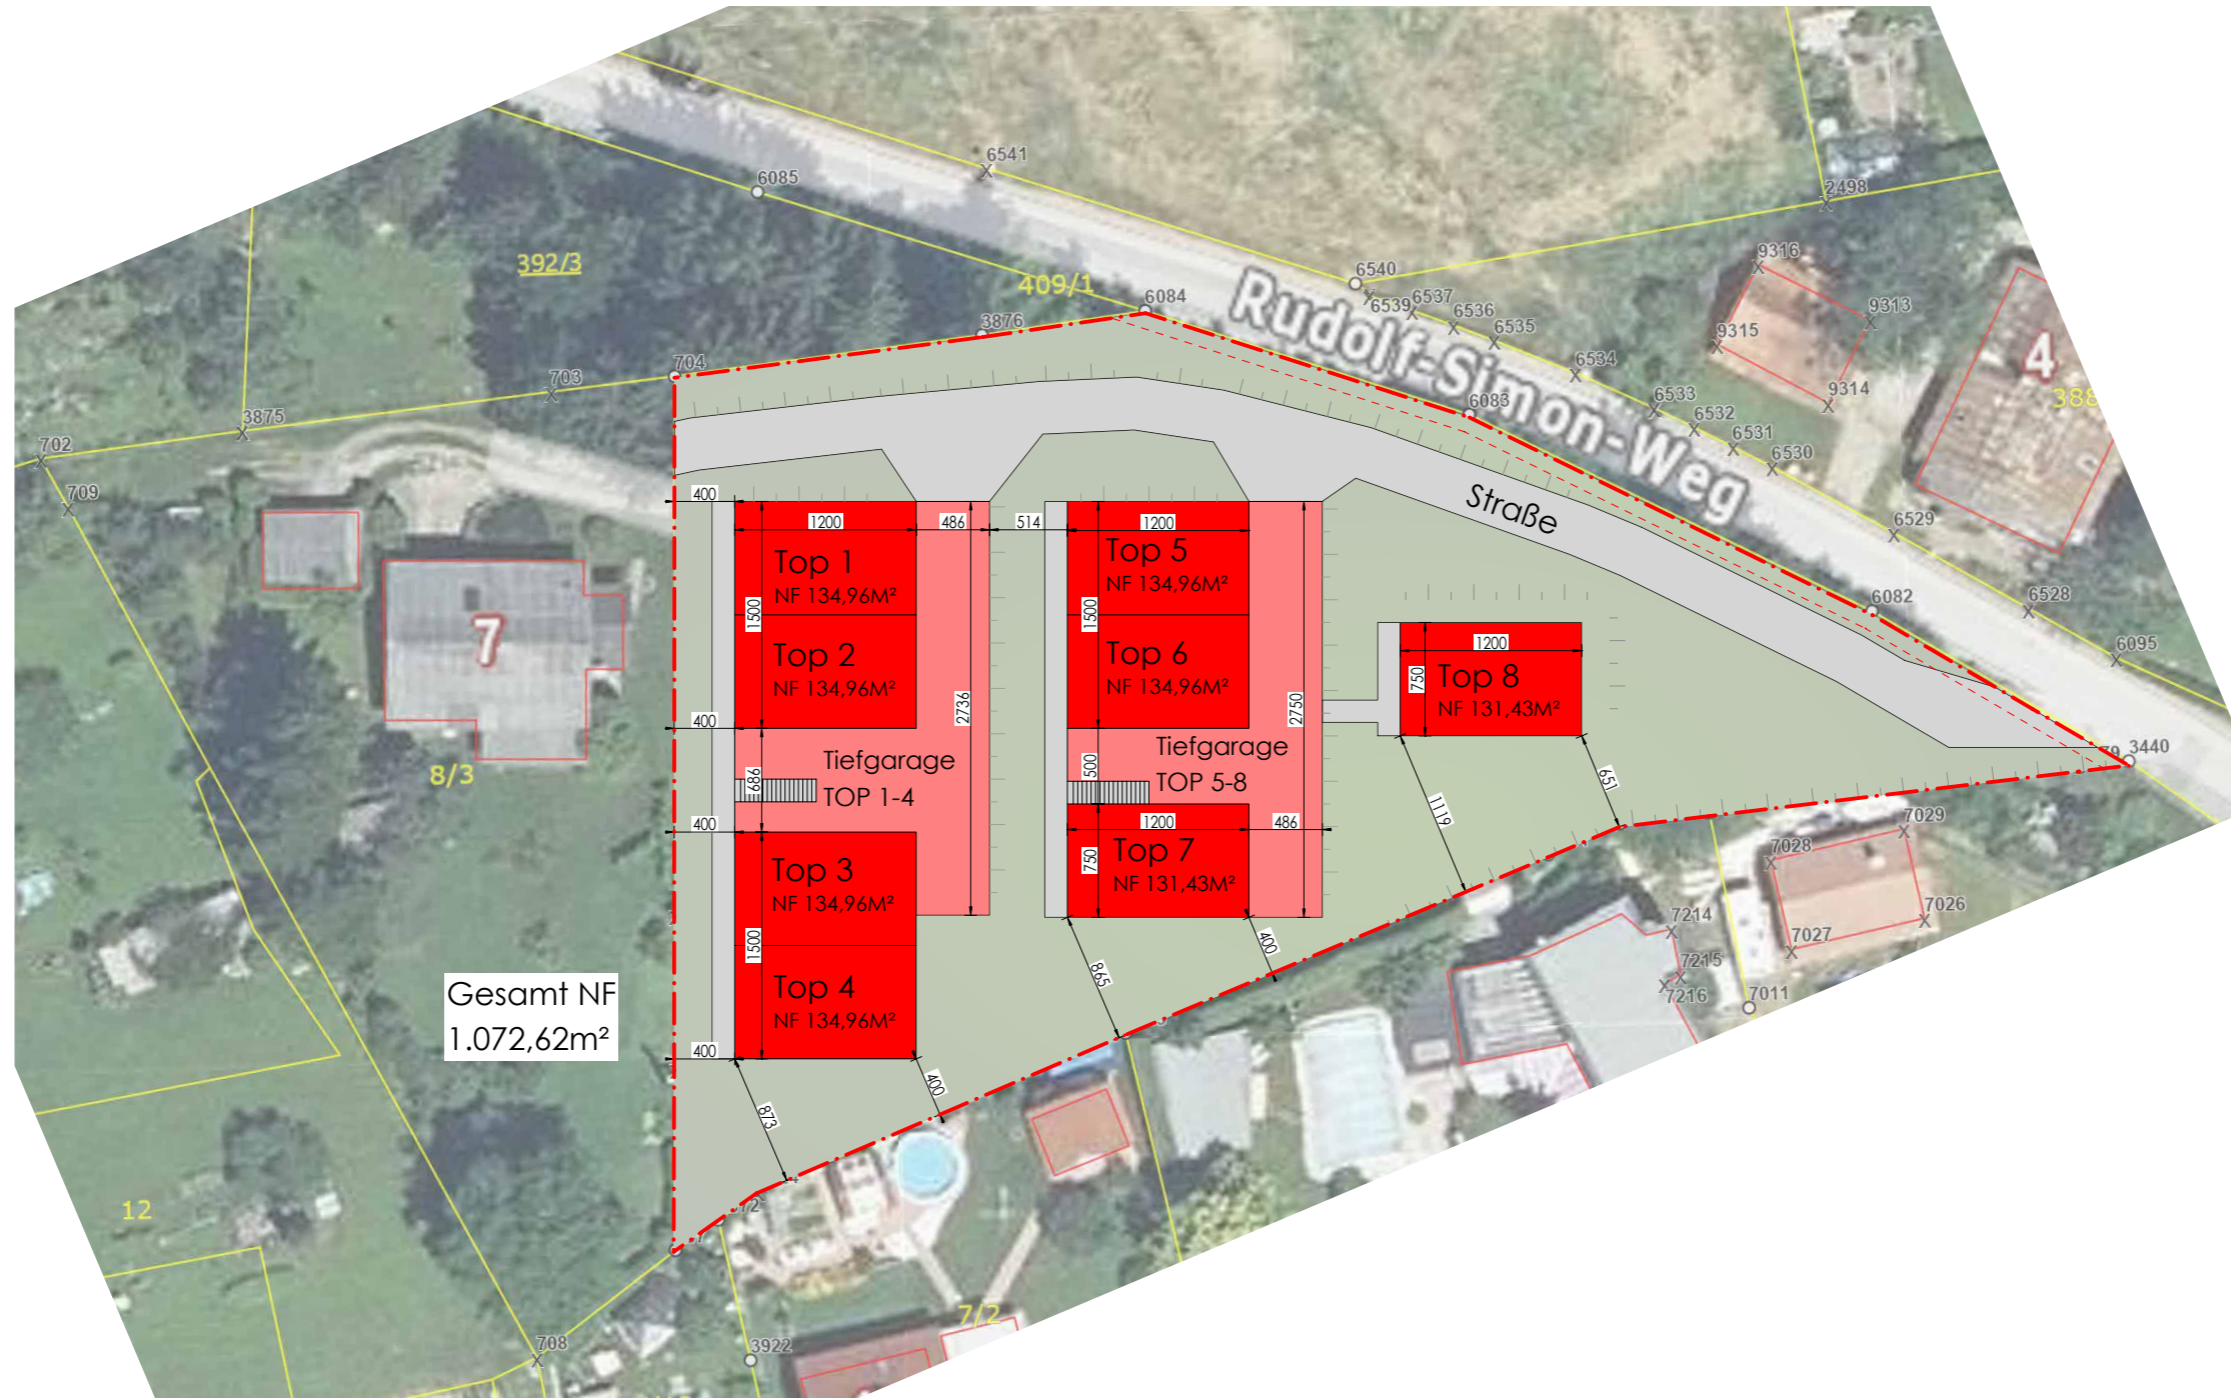

PROJEKT  
Rudolf-Simon-Weg

VORENTWURF A | 2025-01-07

Baust Du noch, oder wohnst Du schon?

LAGEPLAN  
MASSSTAB 1:500

VORENTWURF\_A  
GEZ.: Hubmann / 2025-01-07

PROJEKT  
A-8141 UNTERPREMSTÄTTEN

**KÖTZ - HAUS**  
www.koetz-haus.at | office@koetz-haus.at

### DICHTE BERECHNUNG

Fläche TOP 1-2			
EG		=	206,60 m <sup>2</sup>
OG		=	206,60 m <sup>2</sup>
Fläche TOP 1-2	Gesamt		413,20 m <sup>2</sup>
Fläche TOP 3-4			
EG		=	206,60 m <sup>2</sup>
OG		=	206,60 m <sup>2</sup>
Fläche TOP 3-4	Gesamt		413,20 m <sup>2</sup>
Fläche TOP 5-6			
EG		=	206,60 m <sup>2</sup>
OG		=	206,60 m <sup>2</sup>
Fläche TOP 5-6	Gesamt		413,20 m <sup>2</sup>
Fläche TOP 7			
EG		=	103,10 m <sup>2</sup>
OG		=	103,10 m <sup>2</sup>
Fläche TOP 7	Gesamt		206,20 m <sup>2</sup>
Fläche TOP 8			
EG		=	103,10 m <sup>2</sup>
OG		=	103,10 m <sup>2</sup>
Fläche TOP 8	Gesamt		206,20 m <sup>2</sup>
DICHTEBERECHNUNG			
(Dichte= Fläche Ges. : Bauplatzfläche)			
Widmung: WA 0,2-0,5			
Fläche Ges.			1652,00 m <sup>2</sup>
Bauplatzfläche			3358,00 m <sup>2</sup>
<b>Dichte</b>			<b>0,49</b>

Baust Du noch, oder wohnst Du schon?

GRUNDRISS TIEFGARAGE TOP 1-8

MASSSTAB 1:200

VORENTWURF\_A  
 GEZ.: Hubmann / 2025-01-07

PROJEKT  
 A-8141 UNTERPREMSTÄTTEN

**KÖTZ - HAUS**

www.koetz-haus.at | office@koetz-haus.at

Baust Du noch, oder wohnst Du schon?

ERDGESCHOSS TOP 1  
73,37 m<sup>2</sup>

ERDGESCHOSS TOP 2  
73,37 m<sup>2</sup>

OBERGESCHOSS TOP 1  
61,59 m<sup>2</sup>

OBERGESCHOSS TOP 2  
61,59 m<sup>2</sup>

GRUNDRISS OBERGESCHOSS TOP 1-2  
NUTZFLÄCHE je 61,59 M2  
MASSTAB 1:100