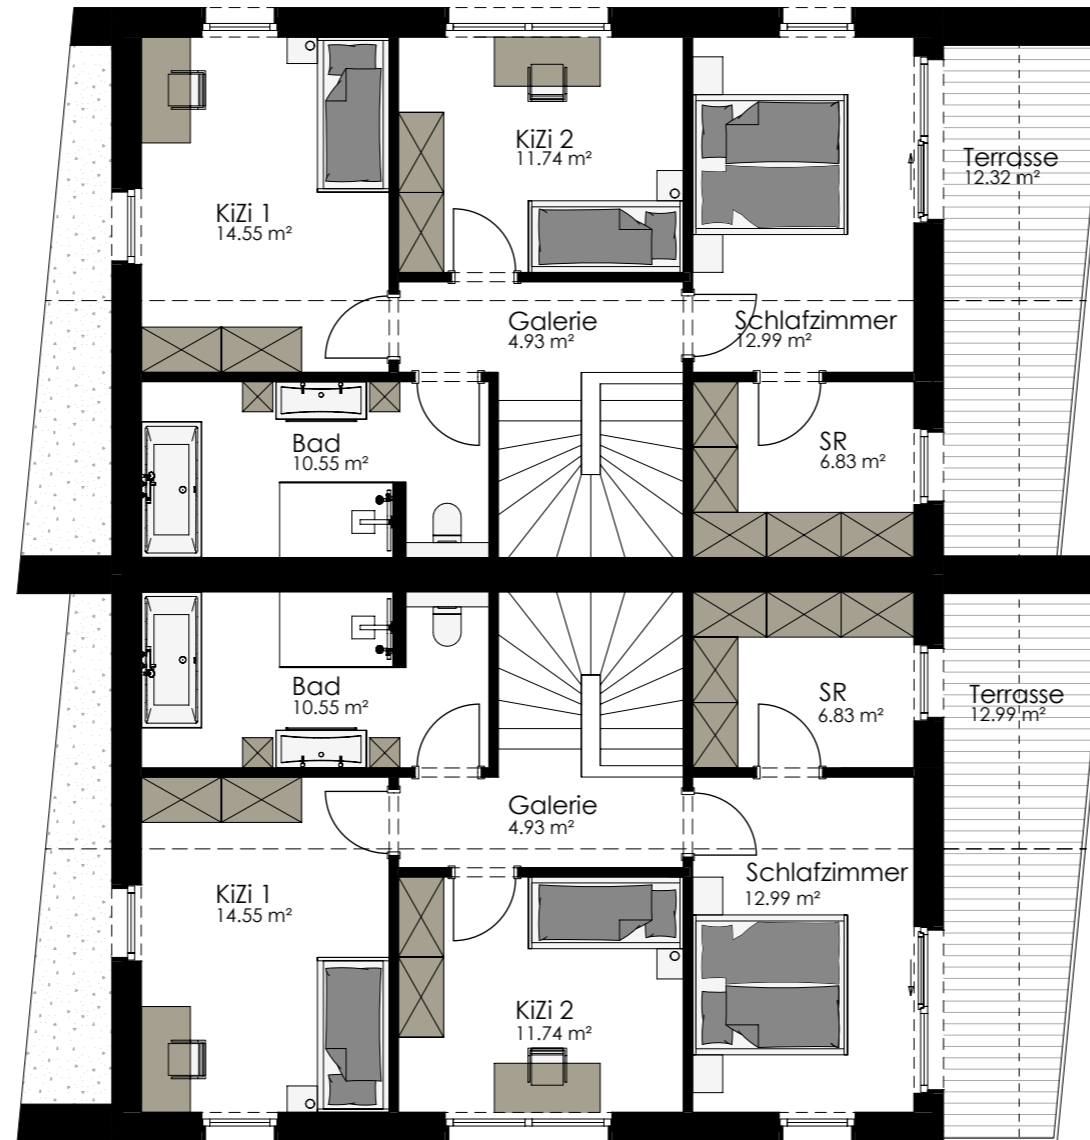

Baust Du noch, oder wohnst Du schon?

ERDGESCHOSS TOP 1  
73,37 m<sup>2</sup>

ERDGESCHOSS TOP 2  
73,37 m<sup>2</sup>

OBERGESCHOSS TOP 1  
61,59 m<sup>2</sup>

OBERGESCHOSS TOP 2  
61,59 m<sup>2</sup>

GRUNDRISS OBERGESCHOSS TOP 1-2  
NUTZFLÄCHE je 61,59 M2  
MASSTAB 1:100