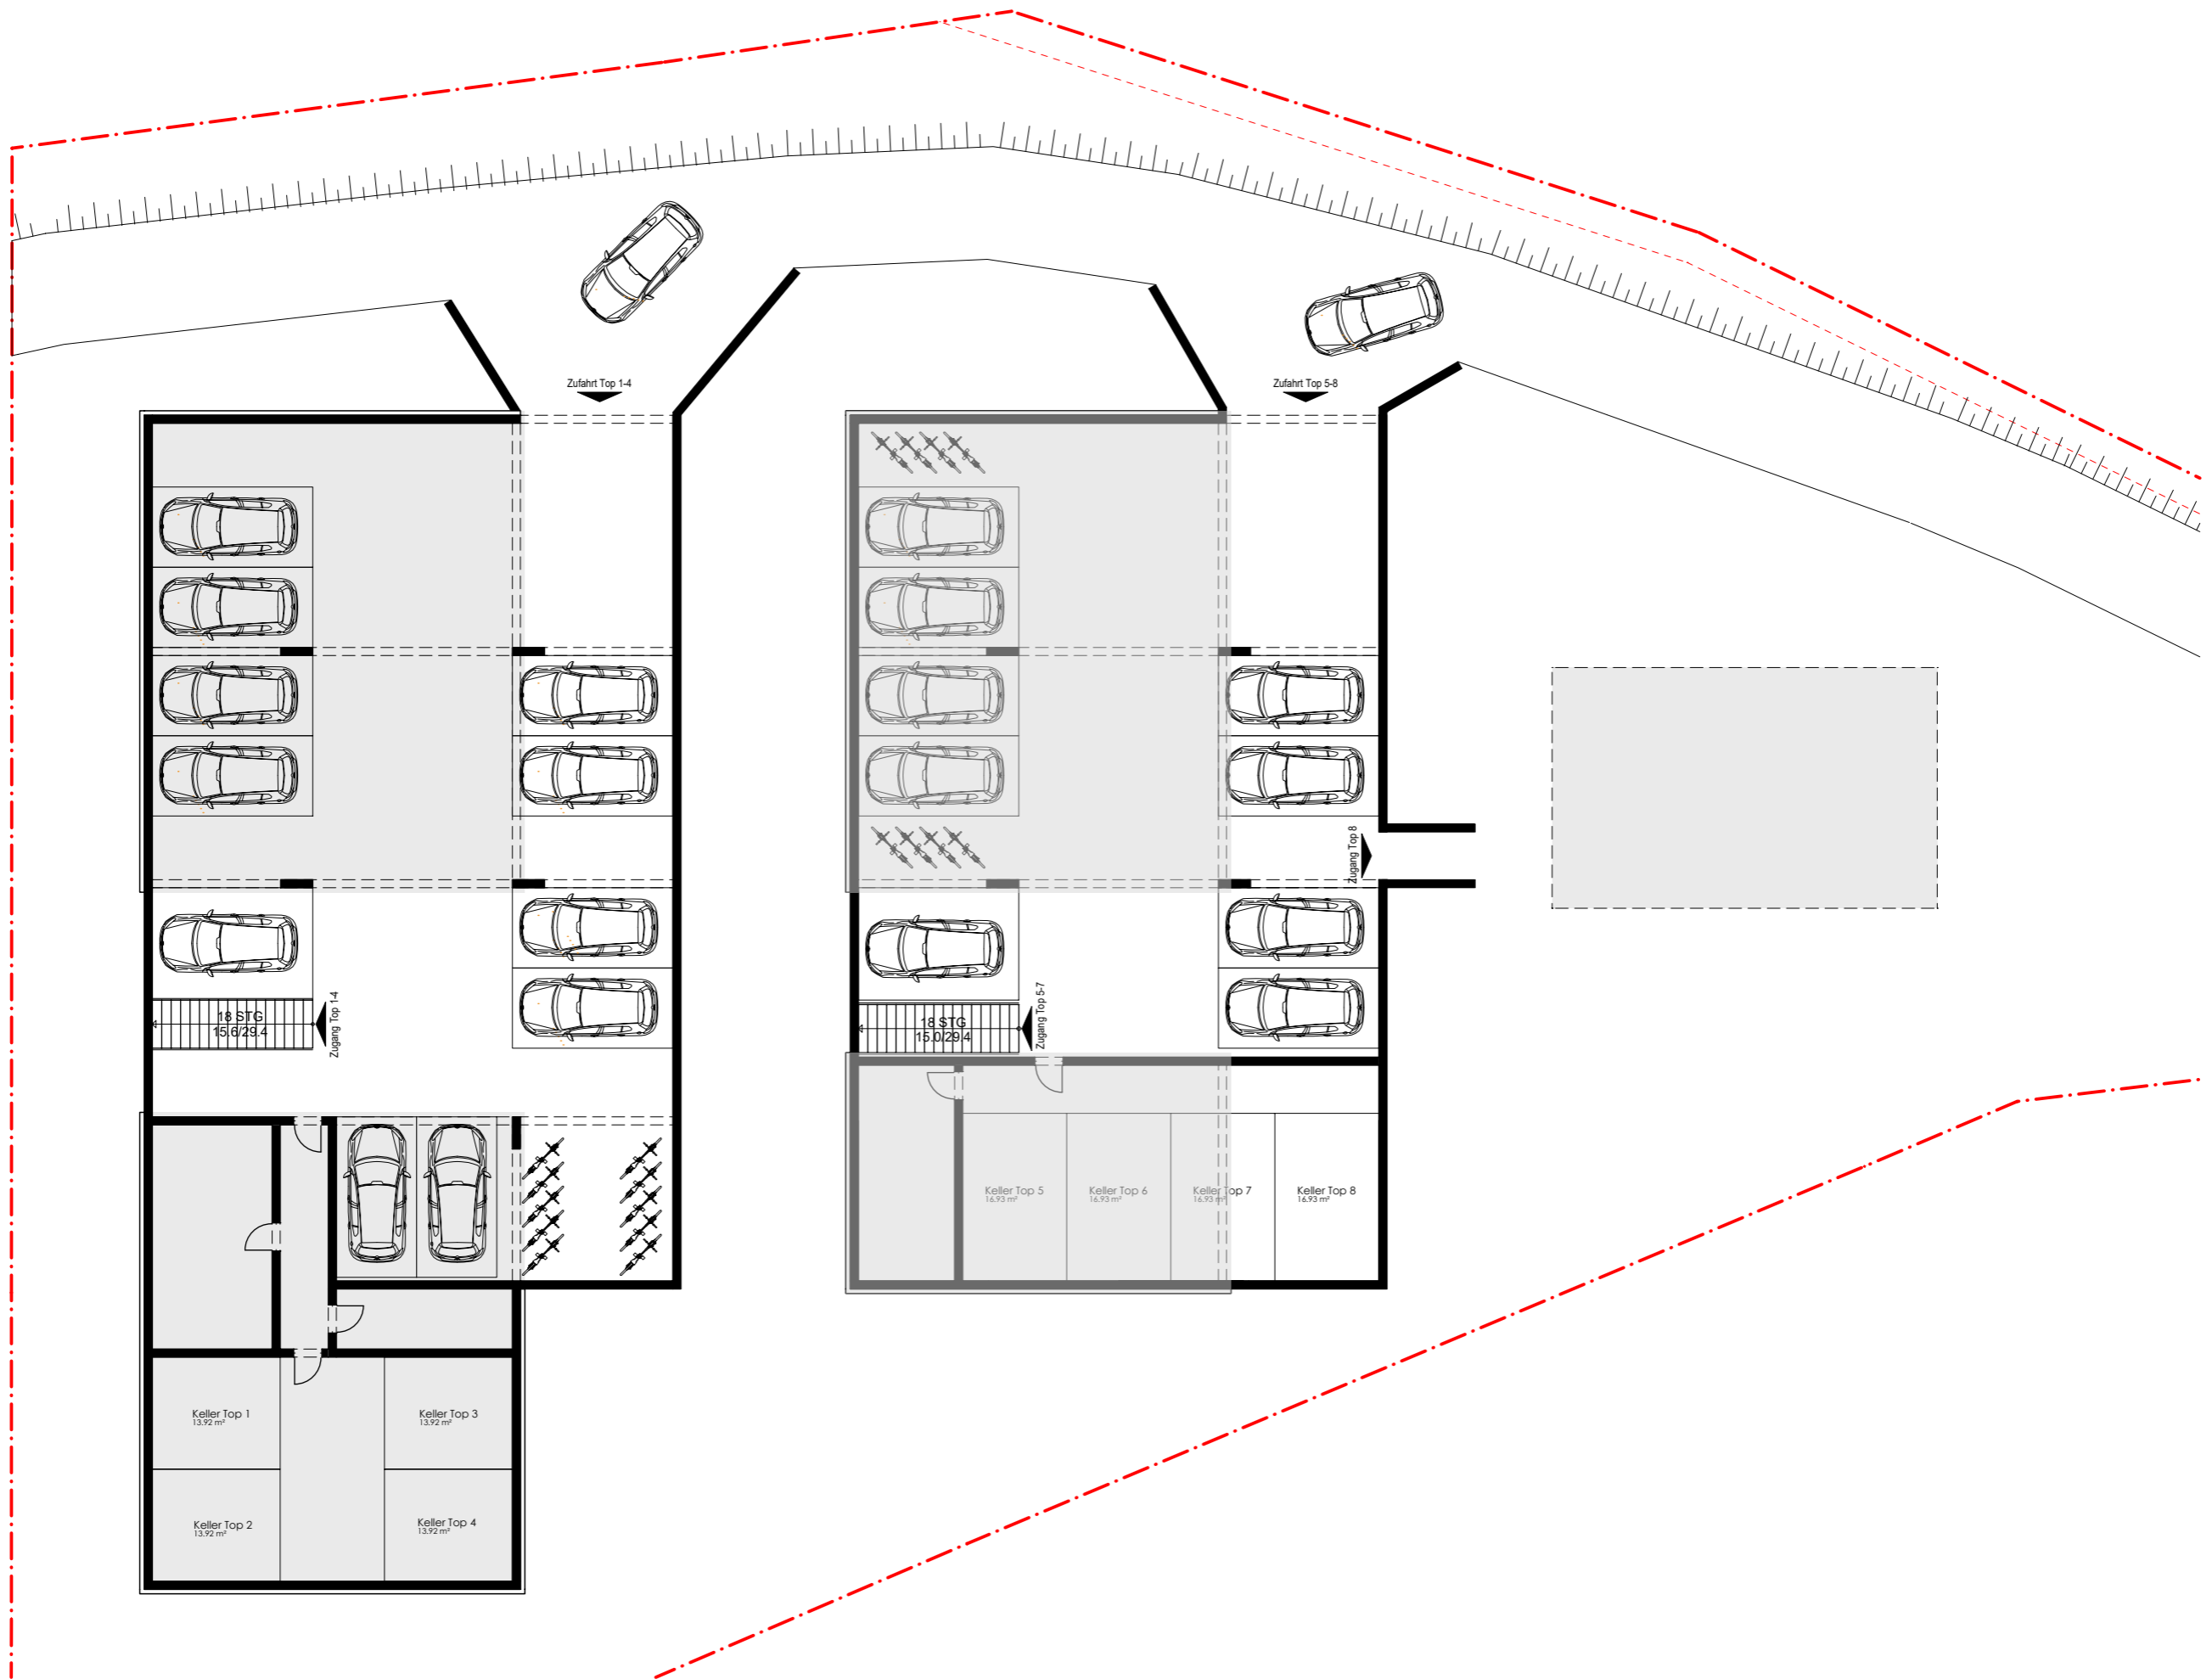

GRUNDRISS TIEFGARAGE TOP 1-8

MASSSTAB 1:200

VORENTWURF_A
GEZ.: Hubmann / 2025-01-07

PROJEKT
A-8141 UNTERPREMSTÄTTEN

KÖTZ - HAUS

www.koetz-haus.at | office@koetz-haus.at

Baust Du noch, oder wohnst Du schon?