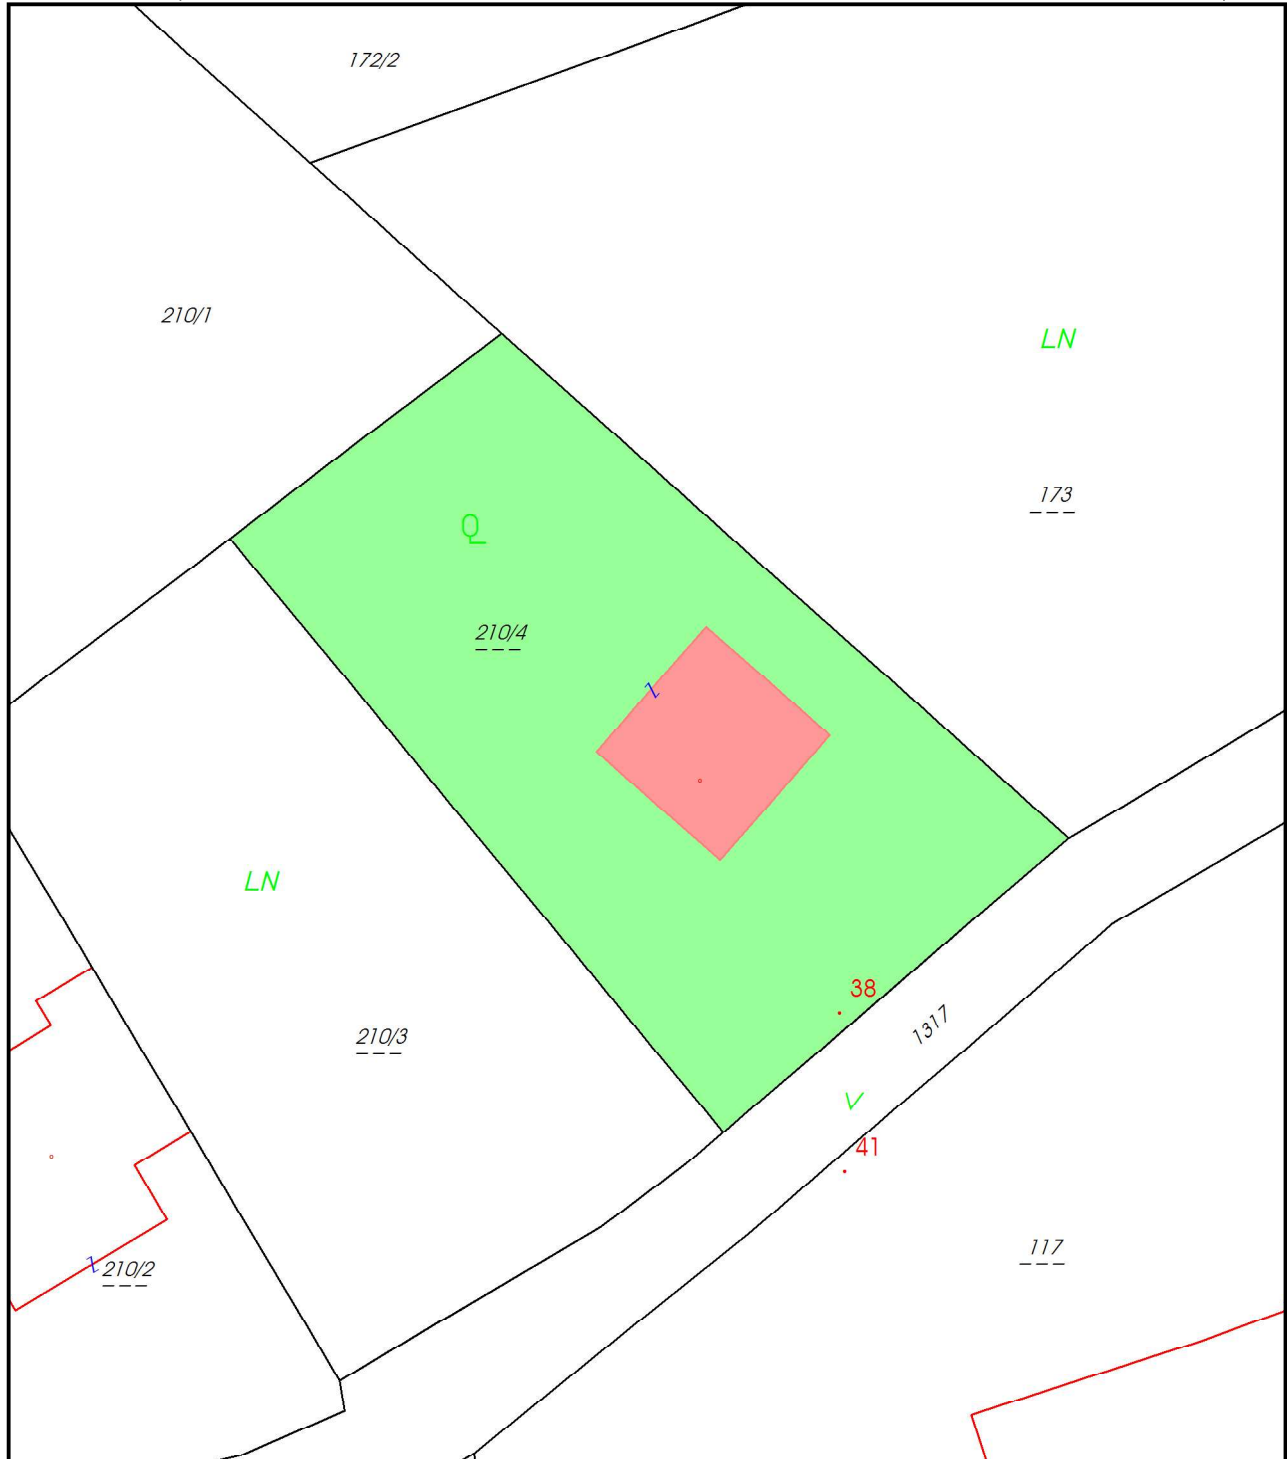

Kataster Hausmappe Druck/PDF

Vermessungsamt: Vermessungsamt St. Pölten
Katastralgemeinde: Wimberg (14241)
Mappenblatt-Nr.: 6636-54/1
Koordinatenrahmen: MGI Gauss-Krüger M34

HW = 5 353 828,92 m

RW = -93 214,88 m

RW = -93 299,33 m

HW = 5 353 732,42 m