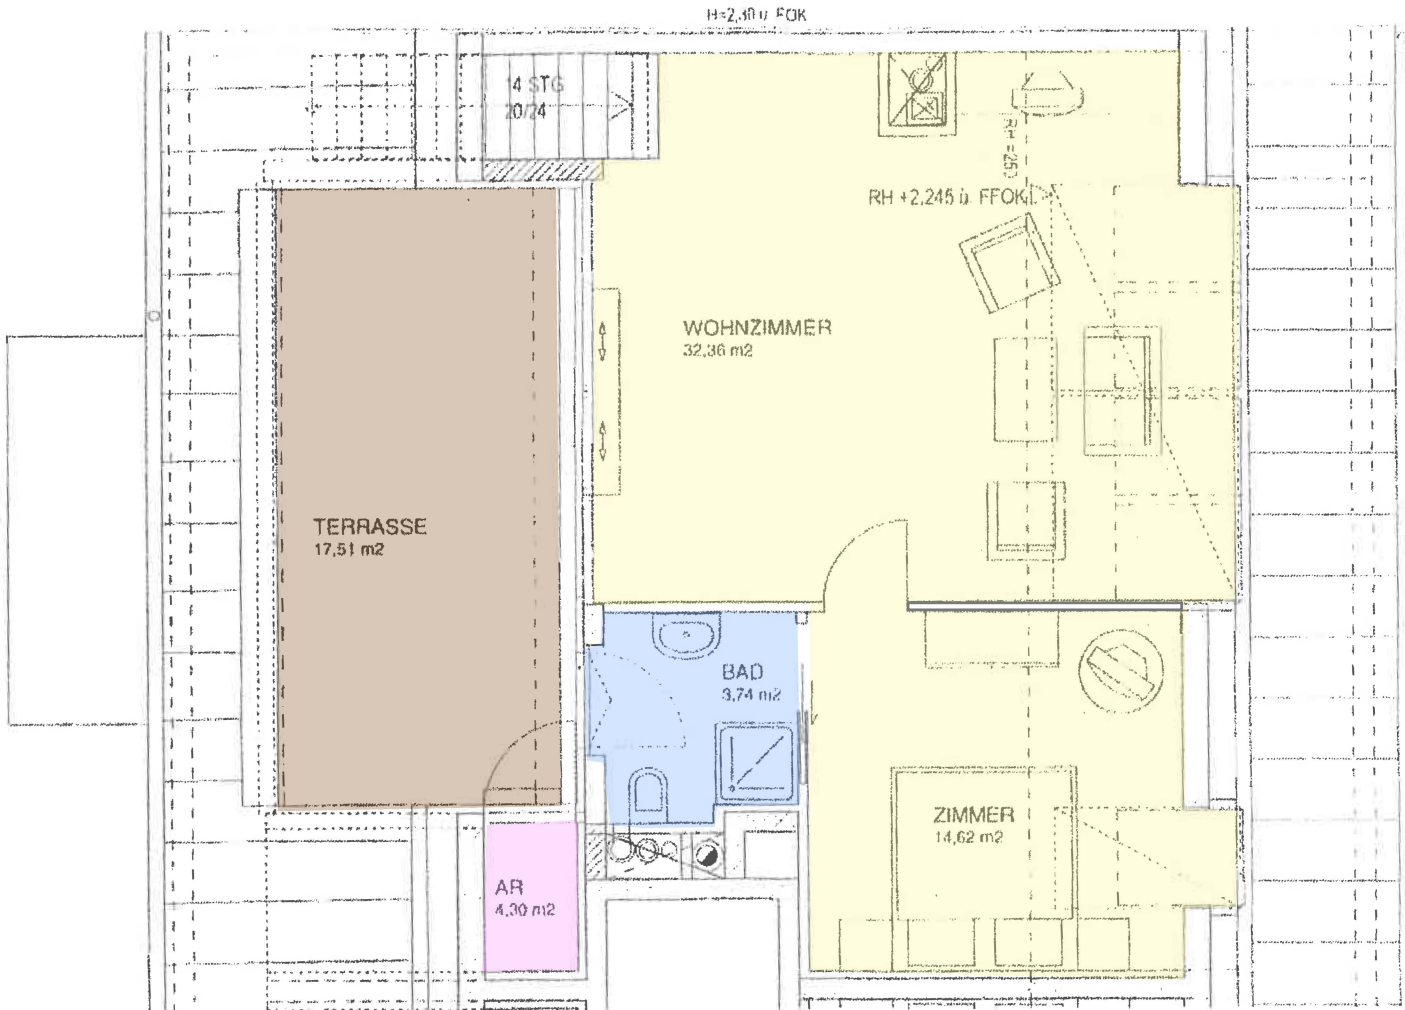

GESCHOSS
TOP:

WNF	139,72 m ²
TERRASSE	17,51 m ²
BALKON	5,29 m ²
ER	ca. 3,85 m ²

1. DG

Alle Angaben und Maße ohne Gewähr

GESCHOSS:
TOP:
WNF:
TERRASSE
BALKON
ER

Alle Angaben und Maße ohne Gewähr