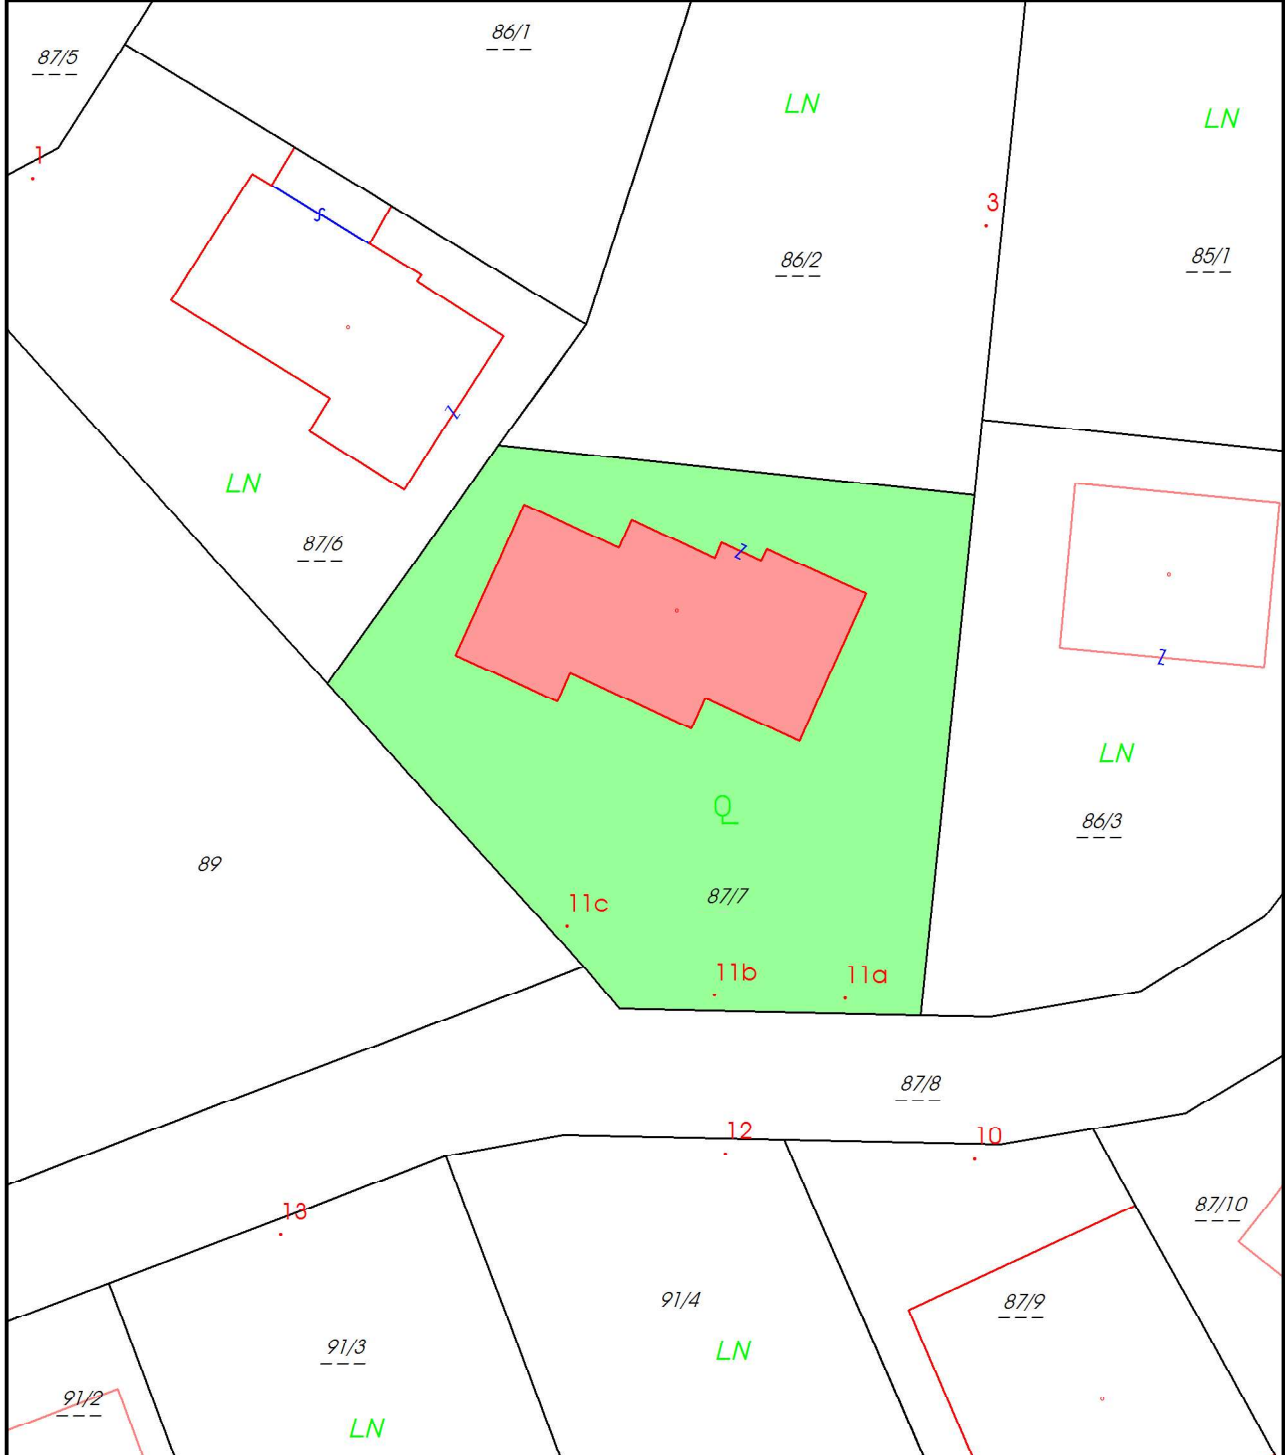

Kataster Hausmappe Druck/PDF

Vermessungsamt: Vermessungsamt St. Pölten
Katastralgemeinde: Texing (14074)
Mappenblatt-Nr.: 6833-53/1
Koordinatenrahmen: MGI Gauss-Krüger M34

HW = 5 323 821,34 m

RW = -74 703,54 m

RW = -74 787,99 m

HW = 5 323 724,84 m