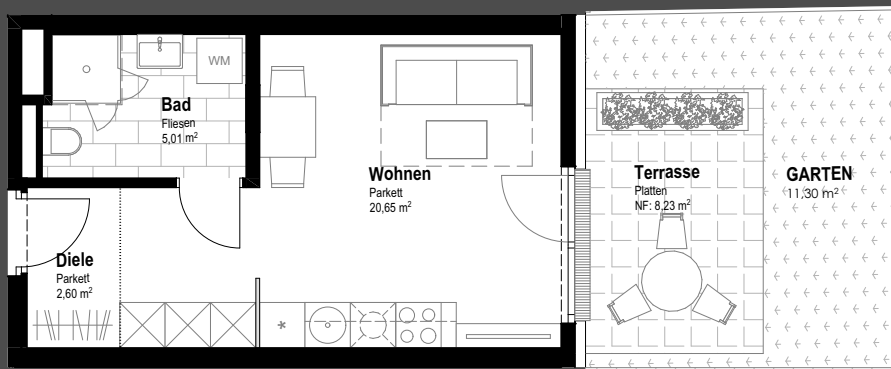

Zugang TOP 26

TOP 26 / 1. OBERGESCHOSS

Wohnnutzfläche: 28,26 m²
Terrassenfläche: 8,23 m²
Gartenfläche: 11,30 m²

0 2 4 6 8 10m

unverbindlicher Einrichtungsvorschlag
Flächenangaben beziehen sich auf Rohbaumaße
ohne Wandputz, Verfliesung, Schächte etc.