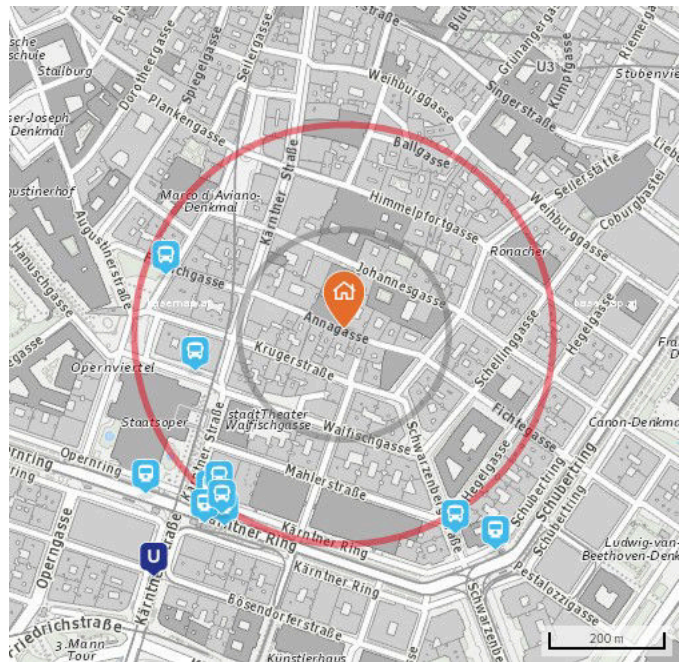

BEZIRKSINFORMATION

Gemeinde:	Innere Stadt
Polit. Bezirk:	Innere Stadt
Bundesland:	Wien
Einwohner:	16.450
Fläche:	2,87 km ²
Einwohner / km ² :	5.731

ANZAHL DER KINDER IM HAUSHALT

ÖFFENTLICHER VERKEHR

U-Bahn Station

- Karlsplatz (U1) (370 m)
1010 Wien, Kärntner Straße 61

Straßenbahnhaltestelle

- Oper, Karlsplatz U (1, 2, 71, D) (270 m)
1010 Wien, Kärntner Ring vor
- Oper, Karlsplatz U (WLB) (280 m)
1010 Wien, Kärntner Ring 2
- Oper, Karlsplatz U (62) (290 m)
1010 Wien, Kärntner Ring 2
- Oper, Karlsplatz U (1, 2, 71, D) (310 m)
1010 Wien, Opernring 1
- Schwarzenbergplatz (2) (320 m)
1010 Wien, Schuberttring 18

Bushaltestelle

- Kärntner Straße (2A) (190 m)
1010 Wien, Philharmoniker Straße 2
- Albertinaplatz (2A) (220 m)
1010 Wien, Tegetthoffstraße 7
- Oper, Karlsplatz U (2A) (250 m)
1010 Wien, Kärntner Ring 1
- Oper, Karlsplatz U (N71) (270 m)
1010 Wien, Kärntner Ring 1
- Schwarzenbergplatz (2A) (280 m)
1010 Wien, Schwarzenbergstraße 12

Post

- Post (40 m)
1015 Wien, Krugerstraße 13
- Hermes Paketshop (400 m)
1010 Wien, Singerstrasse 27

GASTRONOMIE

Restaurant

- Trattoria La No (10 m)
1010 Wien, Annagasse 12
- Morris (10 m)
1010 Wien, Annagasse 5-7