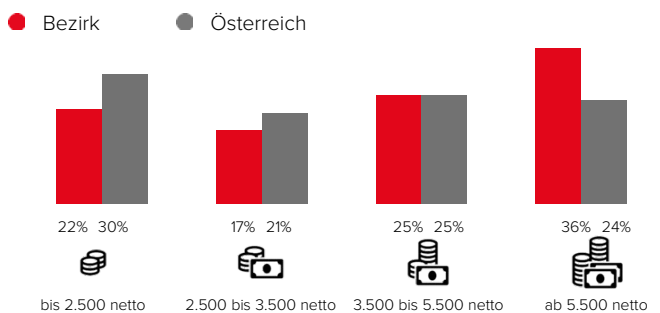

HAUSHALTSEINKOMMEN