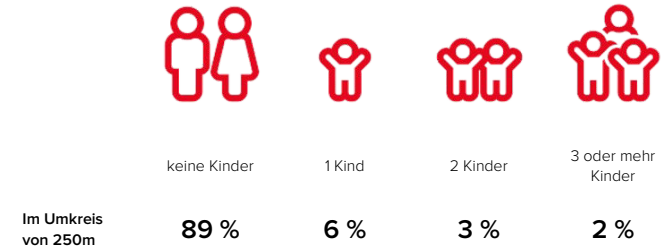

BEZIRKSINFORMATION

Gemeinde:	Innere Stadt
Polit. Bezirk:	Innere Stadt
Bundesland:	Wien
Einwohner:	16.450
Fläche:	2,87 km ²
Einwohner / km ² :	5.731

ANZAHL DER KINDER IM HAUSHALT

ÖFFENTLICHER VERKEHR

U-Bahn Station