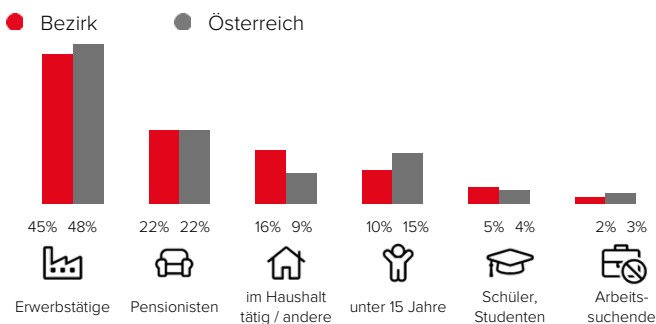

ERWERBSSTATUS