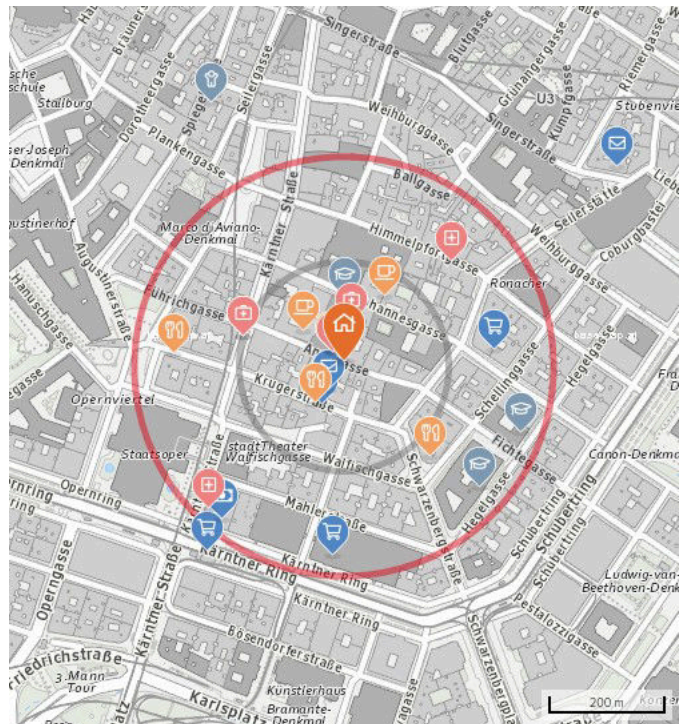

BEZIRKSINFORMATION

Gemeinde:	Innere Stadt
Polit. Bezirk:	Innere Stadt
Bundesland:	Wien
Einwohner:	16.450
Fläche:	2,87 km ²
Einwohner / km ² :	5.731

ANZAHL DER KINDER IM HAUSHALT

ÖFFENTLICHER VERKEHR

U-Bahn Station

Cafe

- Ferrari Caffè (60 m)
1010 Wien, Annagasse 3
- jaja's (90 m)
1010 Wien, Johannesgasse 9-13

Pub

- Flanagan's (150 m)
1010 Wien, Schellinggasse 16
- Crossfield's (200 m)
1010 Wien, Albertinaplatz 2

Fast-Food Restaurant

- WienerWald (20 m)
1010 Wien, Annagasse 3
- Chen's (60 m)

BILDUNG

Schule

- Bundes-Oberstufenrealgymnasium (220 m)
1010 Wien, Hegelgasse 14
- Bundes-Oberstufenrealgymnasium (230 m)
1010 Wien, Hegelgasse 12

Universität

- Musik und Kunst Privatuniversität der Stadt Wien (ehem. Konservatorium Wien) (70 m)
1010 Wien, Johannesgasse 4a

Kindergarten

- Kinder in Wien (Privat) (350 m)
1010 Wien, Spiegelgasse 13

- Entspricht einer Gehzeit von ca. 2 Minuten
- Entspricht einer Gehzeit von ca. 4 Minuten