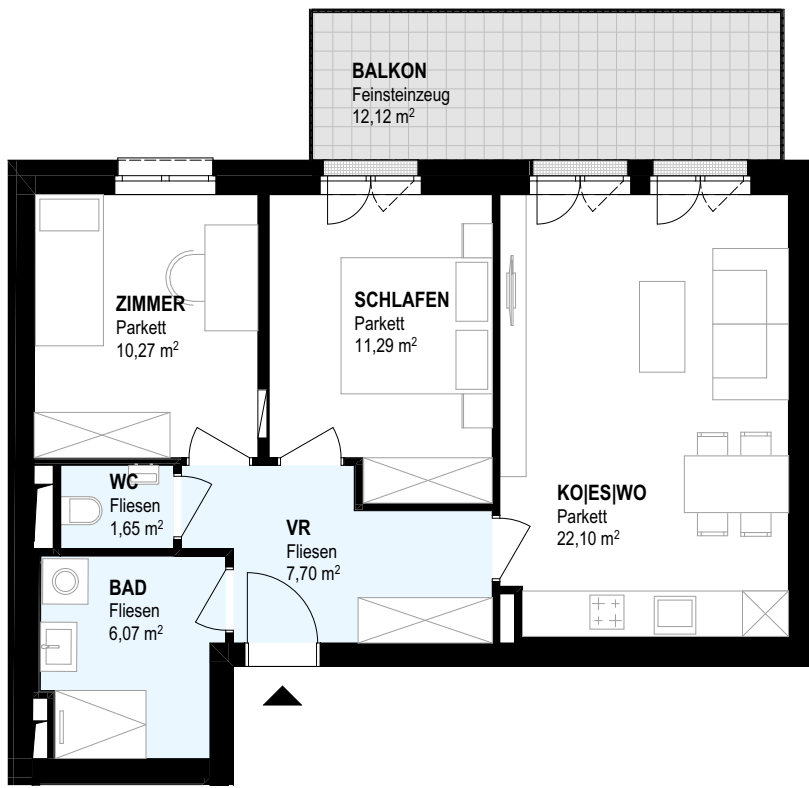

Top 03
1.OBERGESCHOSS

Kochen, Essen, Wohnen	22,10 m ²
Schlafen	11,29 m ²
Zimmer	10,27 m ²
Vorraum	7,70 m ²
WC	1,65 m ²
Bad	6,07 m ²
SUMME	59,08 m²
Balkon	12,12 m ²

M 1:100