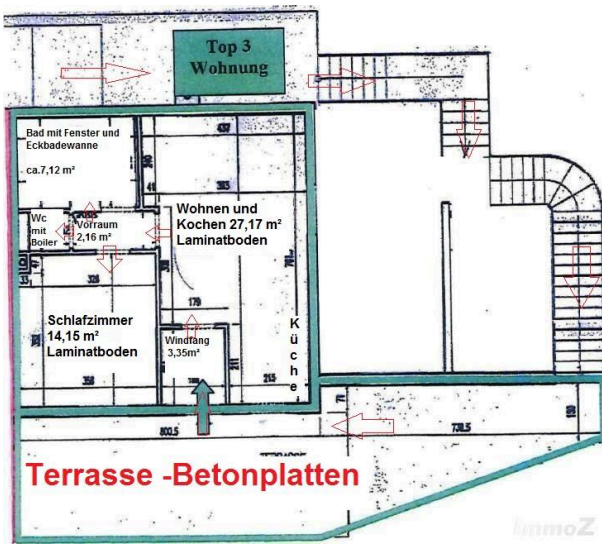

Objnr: O2100148853

Küche Vorraum

Vorraum

Küche

Wohnbereich

Gesamtblick aus Wohnbereich

Blick vom WZ Richtung SZ

neue Küche

Küche mit Ausgang auf die Terrasse

Bad mit Eckbadewanne, WM-Anschluß...

Badezimmer

Vorraum zum SZ, Bad WC

WC-extra

Terrasse mit Zugang

Terrasse

Grundriss Skizze