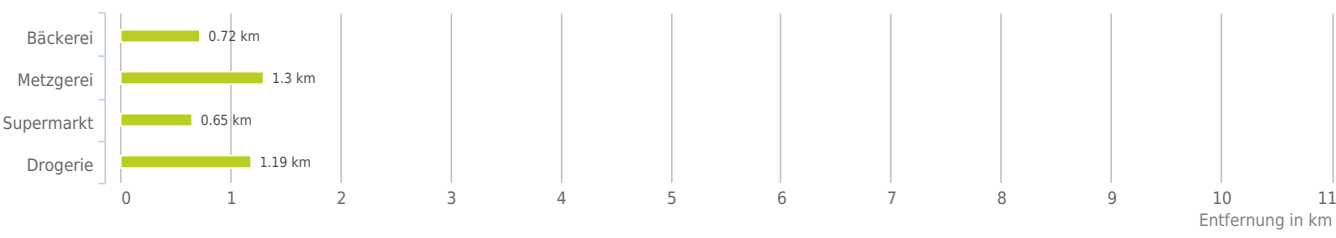

Lageanalyse

Kotterstraße 31, 6971 Hard

Distanzen zu den Nahversorgungseinrichtungen

Distanzen zu den Nahversorgungseinrichtungen

Distanzen zu den Ausgehenrichtungen

Distanzen zu den Bildungseinrichtungen

Distanzen zu den Kultureinrichtungen