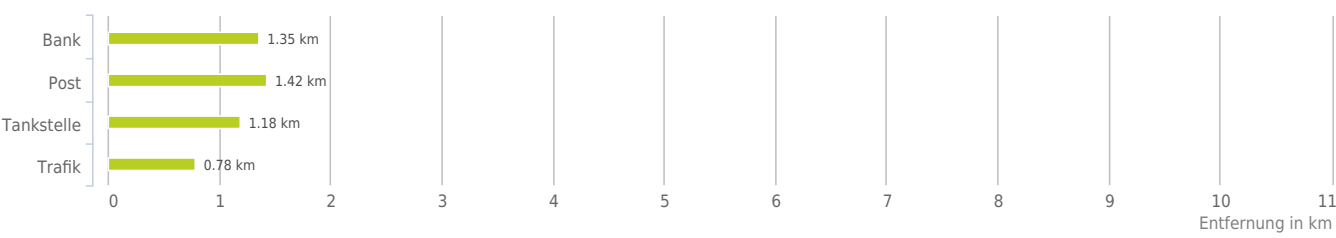

Lageanalyse

Kotterstraße 31, 6971 Hard

Distanzen zu den Nahversorgungseinrichtungen

Distanzen zu den Nahversorgungseinrichtungen

Distanzen zu den Ausgehenrichtungen

Distanzen zu den Bildungseinrichtungen

Distanzen zu den Kultureinrichtungen