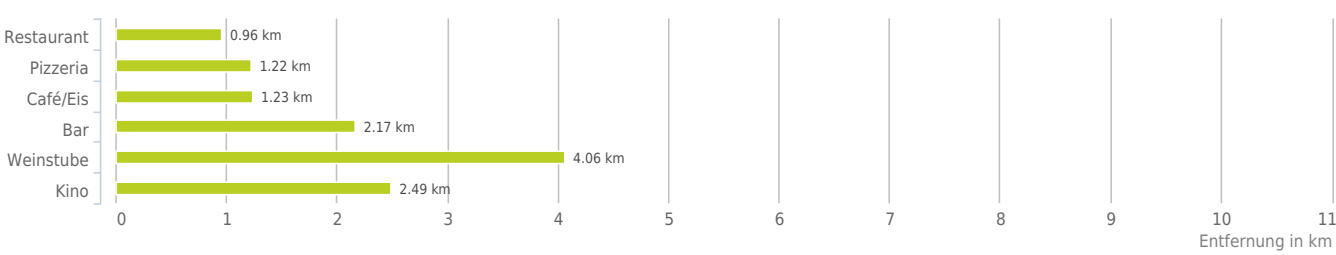

Lageanalyse

Kotterstraße 31, 6971 Hard

Distanzen zu den Nahversorgungseinrichtungen

Distanzen zu den Nahversorgungseinrichtungen

Distanzen zu den Ausgehenrichtungen

Distanzen zu den Bildungseinrichtungen

Distanzen zu den Kultureinrichtungen