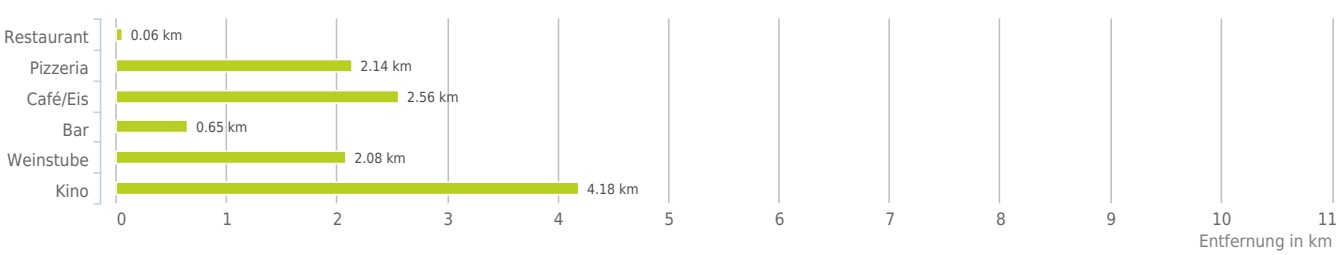

Lageanalyse

Pfänder 18, 6911 Lochau

IMMO IMMOSERVICE
AUSTRIA

Distanzen zu den Nahversorgungseinrichtungen

Distanzen zu den Nahversorgungseinrichtungen

Distanzen zu den Ausgehenrichtungen

Distanzen zu den Bildungseinrichtungen

Distanzen zu den Kultureinrichtungen

Distanzen zu den Freizeiteinrichtungen

Distanzen zu Ärzten

Distanzen zu Gesundheitseinrichtungen

Distanzen zu Einrichtungen des öffentlichen Verkehrs

Änderungen vorbehalten