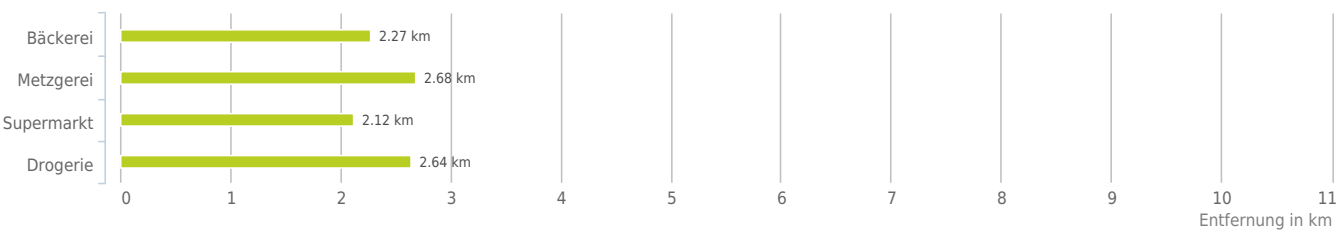

Lageanalyse

Pfänder 18, 6911 Lochau

IMMO IMMOSERVICE
AUSTRIA

Distanzen zu den Nahversorgungseinrichtungen

Distanzen zu den Nahversorgungseinrichtungen

Distanzen zu den Ausgehenrichtungen

Distanzen zu den Bildungseinrichtungen