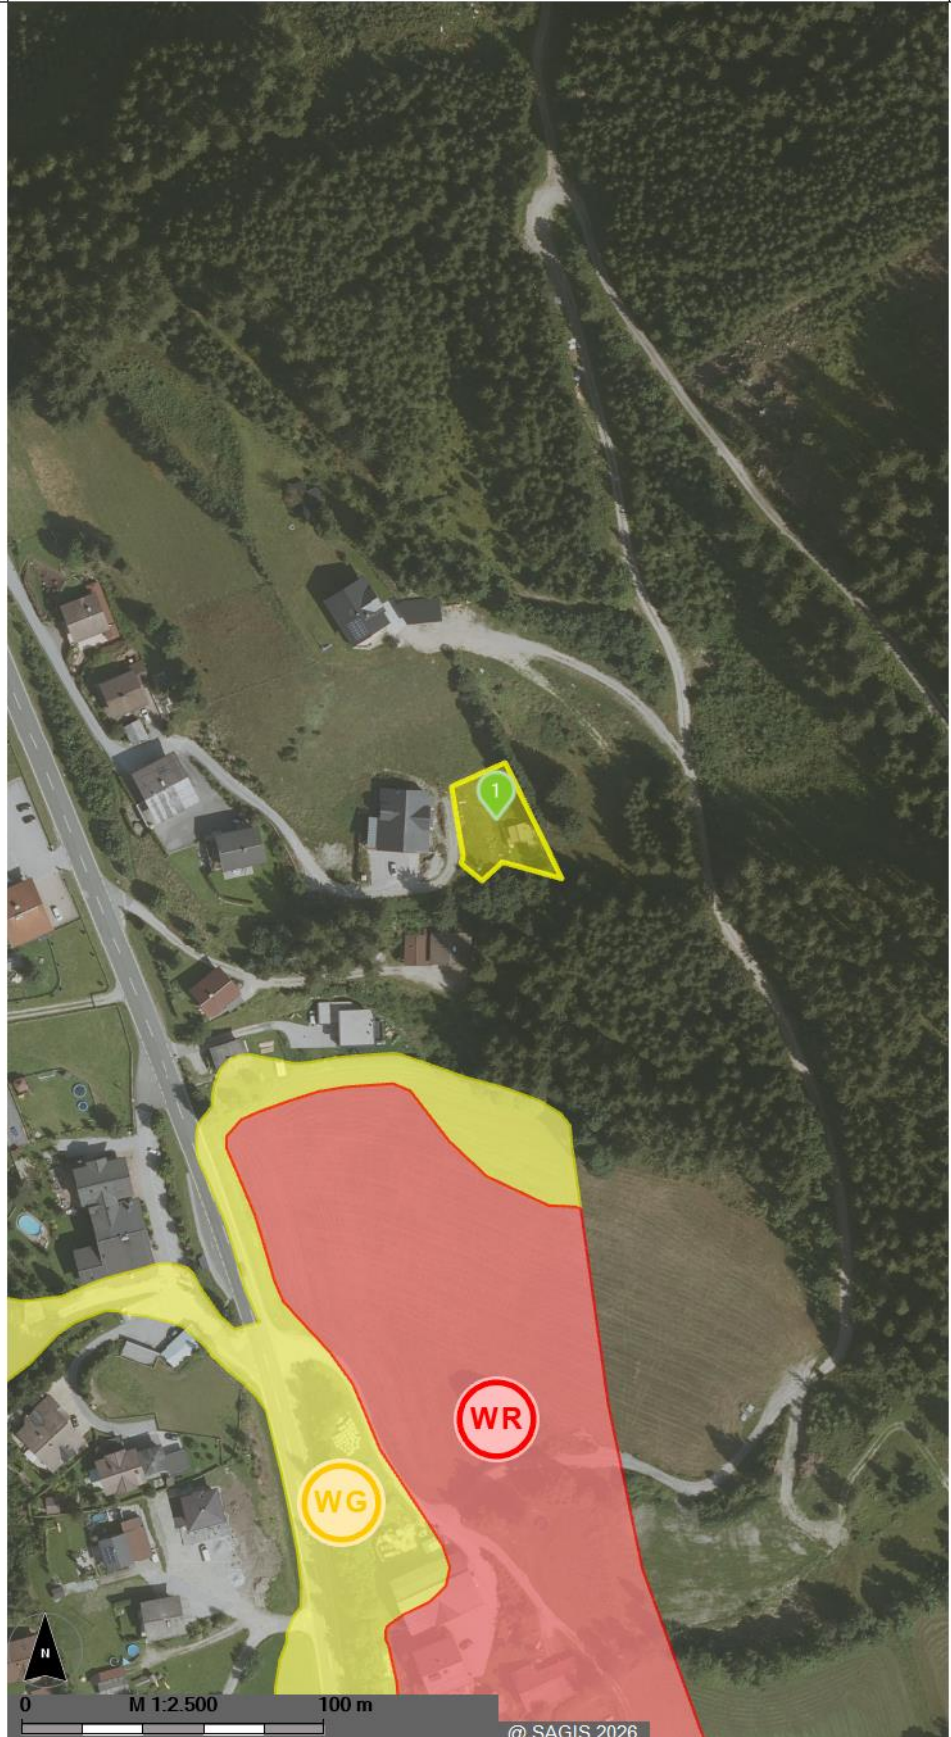

RW: 462872/ HW: 245270

RW: 463183/ HW: 245270

Legende

Naturgefahren

-  GZP WLV Wildbach Rote Zone
-  GZP WLV Wildbach Gelbe Zone
-  GZP WLV Lawine Rote Zone
-  GZP WLV Lawine Gelbe Zone

Verwendung: SAGIS Naturgefahren
Bearbeiter: RE/MAX Spirit Lisa Unterkirchner
Karte erstellt am: 27.04.2026
Koordinatensystem: BMN M31
Quellen: SAGIS, LFRZ, BEV,
Österreichisches Adressregister

Hinweis:
Es gibt keine Garantie auf Vollständigkeit
und Richtigkeit der Daten.

RW: 462872/ HW: 244696

RW: 463183/ HW: 244696