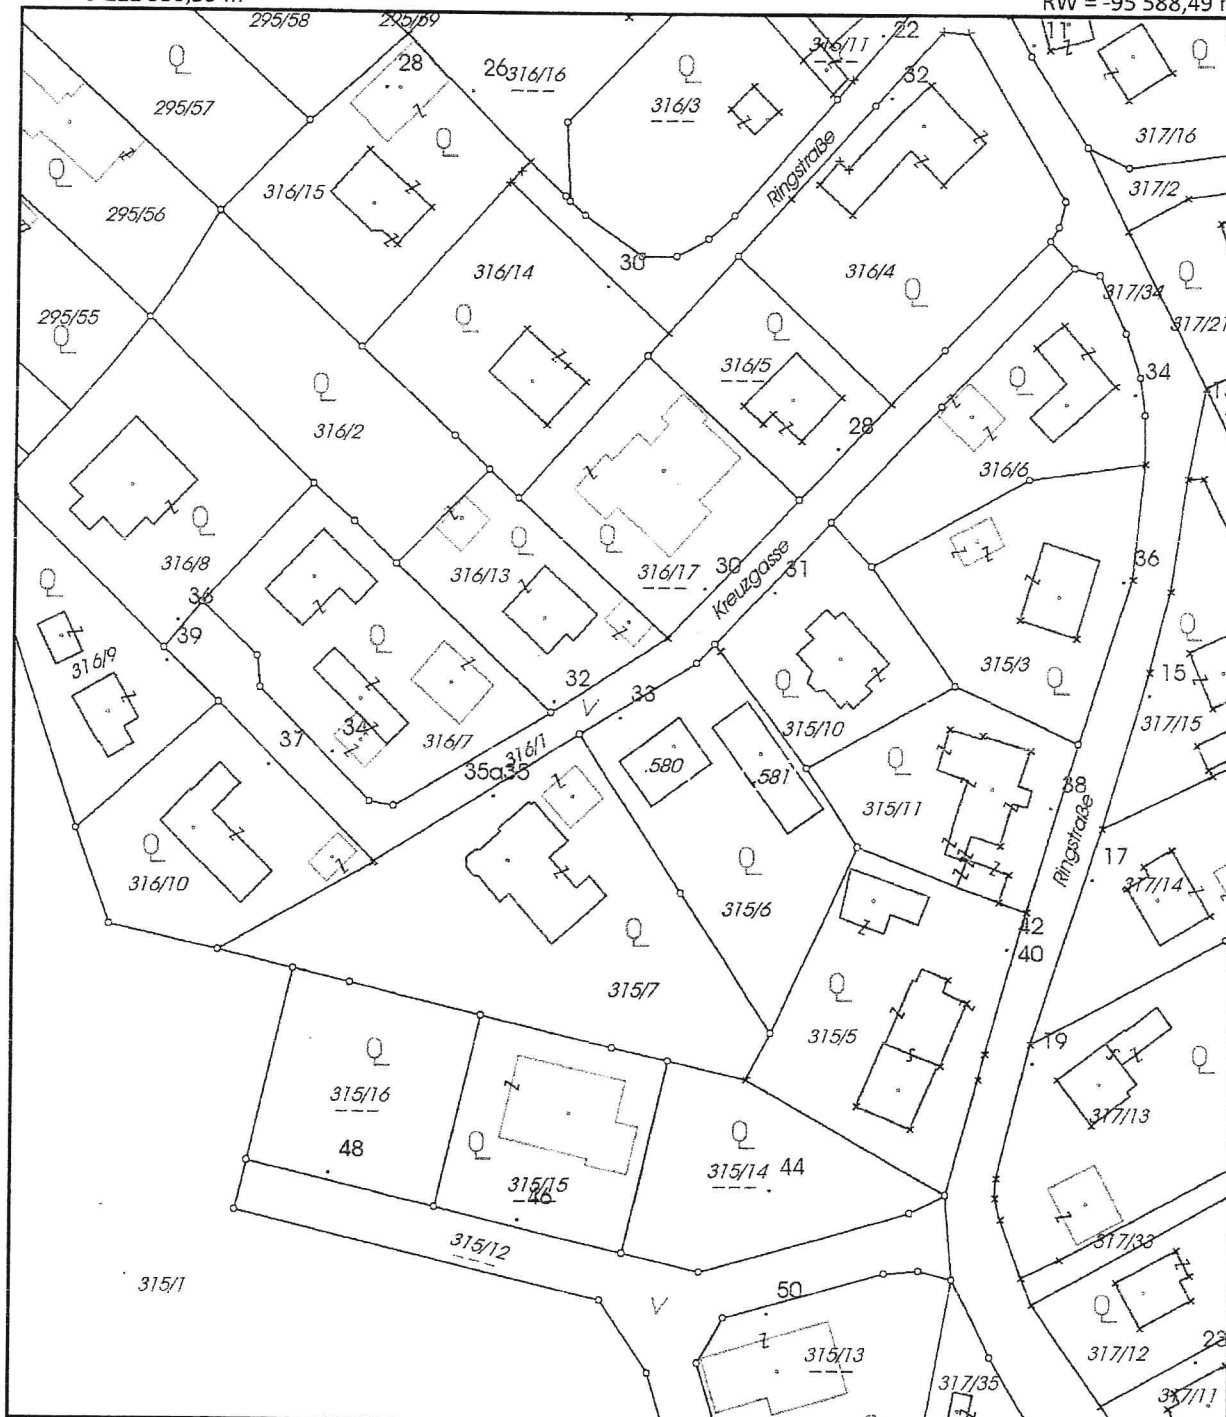

Katastralmappe Druck/PDF

Vermessungsamt: Vermessungsamt Graz
Katastralgemeinde: Pichling bei Köflach (63351)
Mappenblatt-Nr.: 6622-60/1, 6622-60/2, 6622-60/3, 6622-60/4
Koordinatenrahmen: MGI Gauss-Krüger M34

HW = 5 212 530,59 m

RW = -95 588,49 m

RW = -95 757,39 m

HW = 5 212 337,59 m