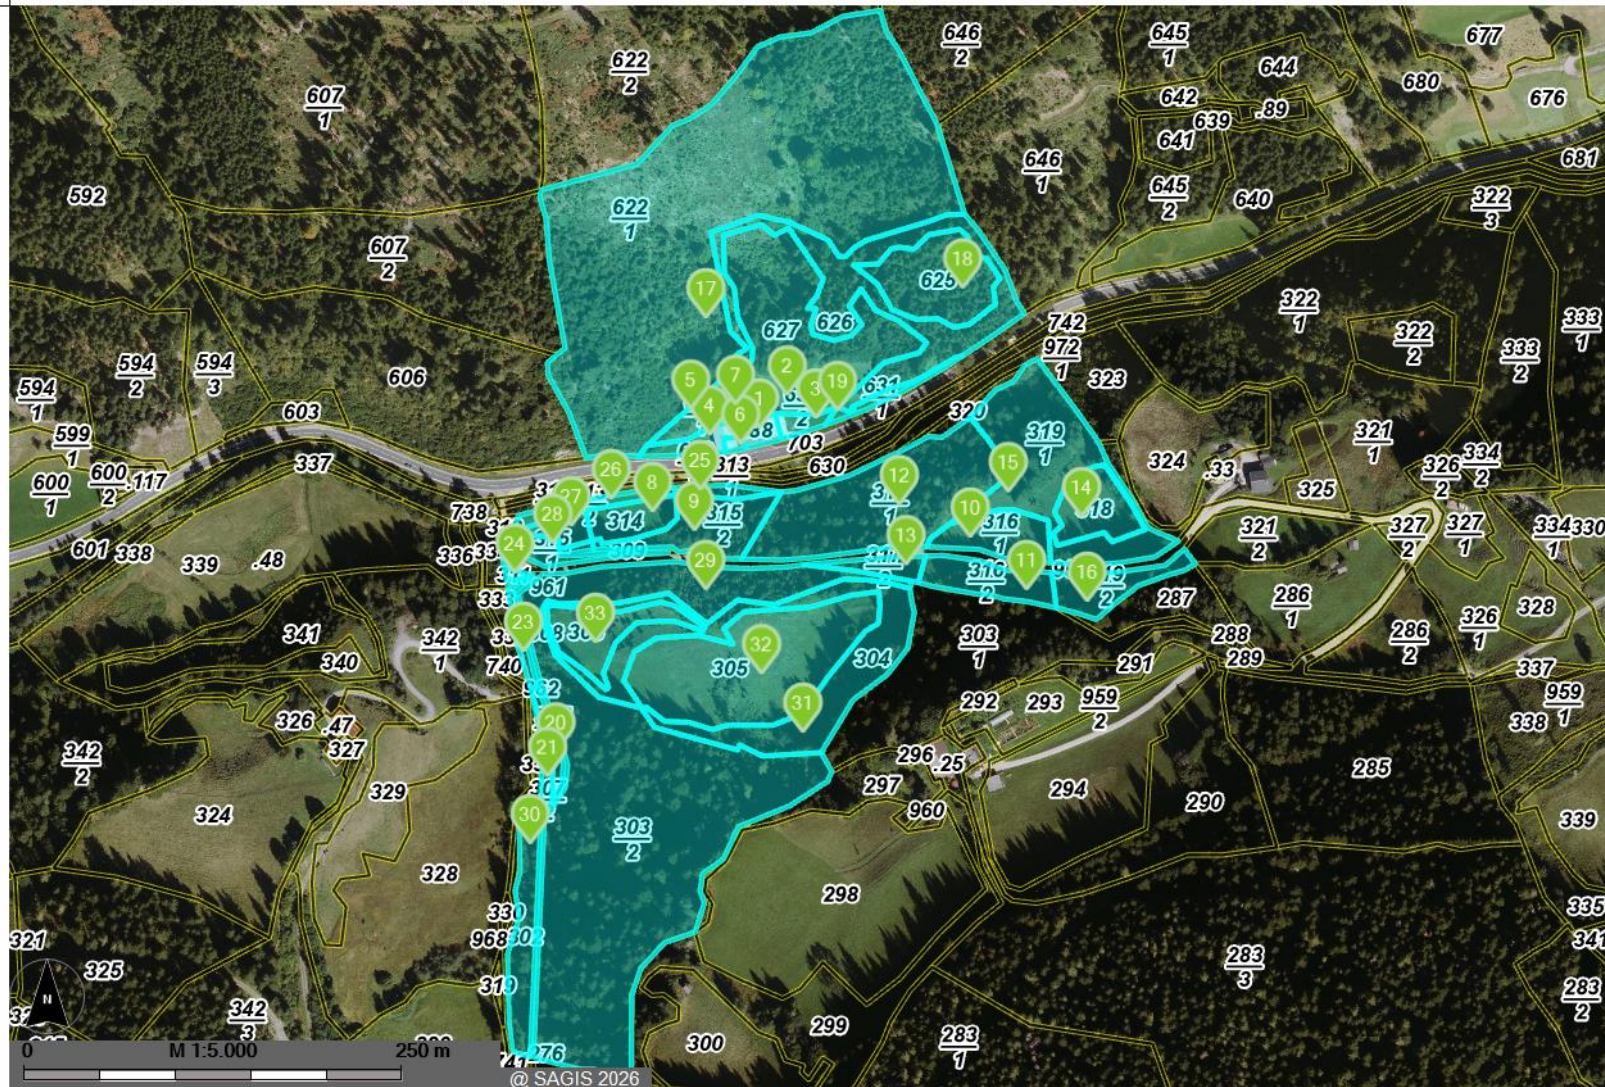

KG 55320 - EZ 49, 65, 90, 95

RW: 458106/ HW: 254783

RW: 459162/ HW: 254783

Legende

Digitale Katastralmappe
DKM Grundstücksnummern

 DKM Grundstücke

Verwendung: SAGIS 1:5000 Quer
 Bearbeiter: Nina Kreer_RE/MAX Spirit
 Karte erstellt am: 22.06.2026
 Koordinatensystem: BMN M31
 Quellen: SAGIS, LFRZ, BEV,
 Österreichisches Adressregister

Hinweis:
 Es gibt keine Garantie auf Vollständigkeit
 und Richtigkeit der Daten.

RW: 458106/ HW: 254068

RW: 459162/ HW: 254068