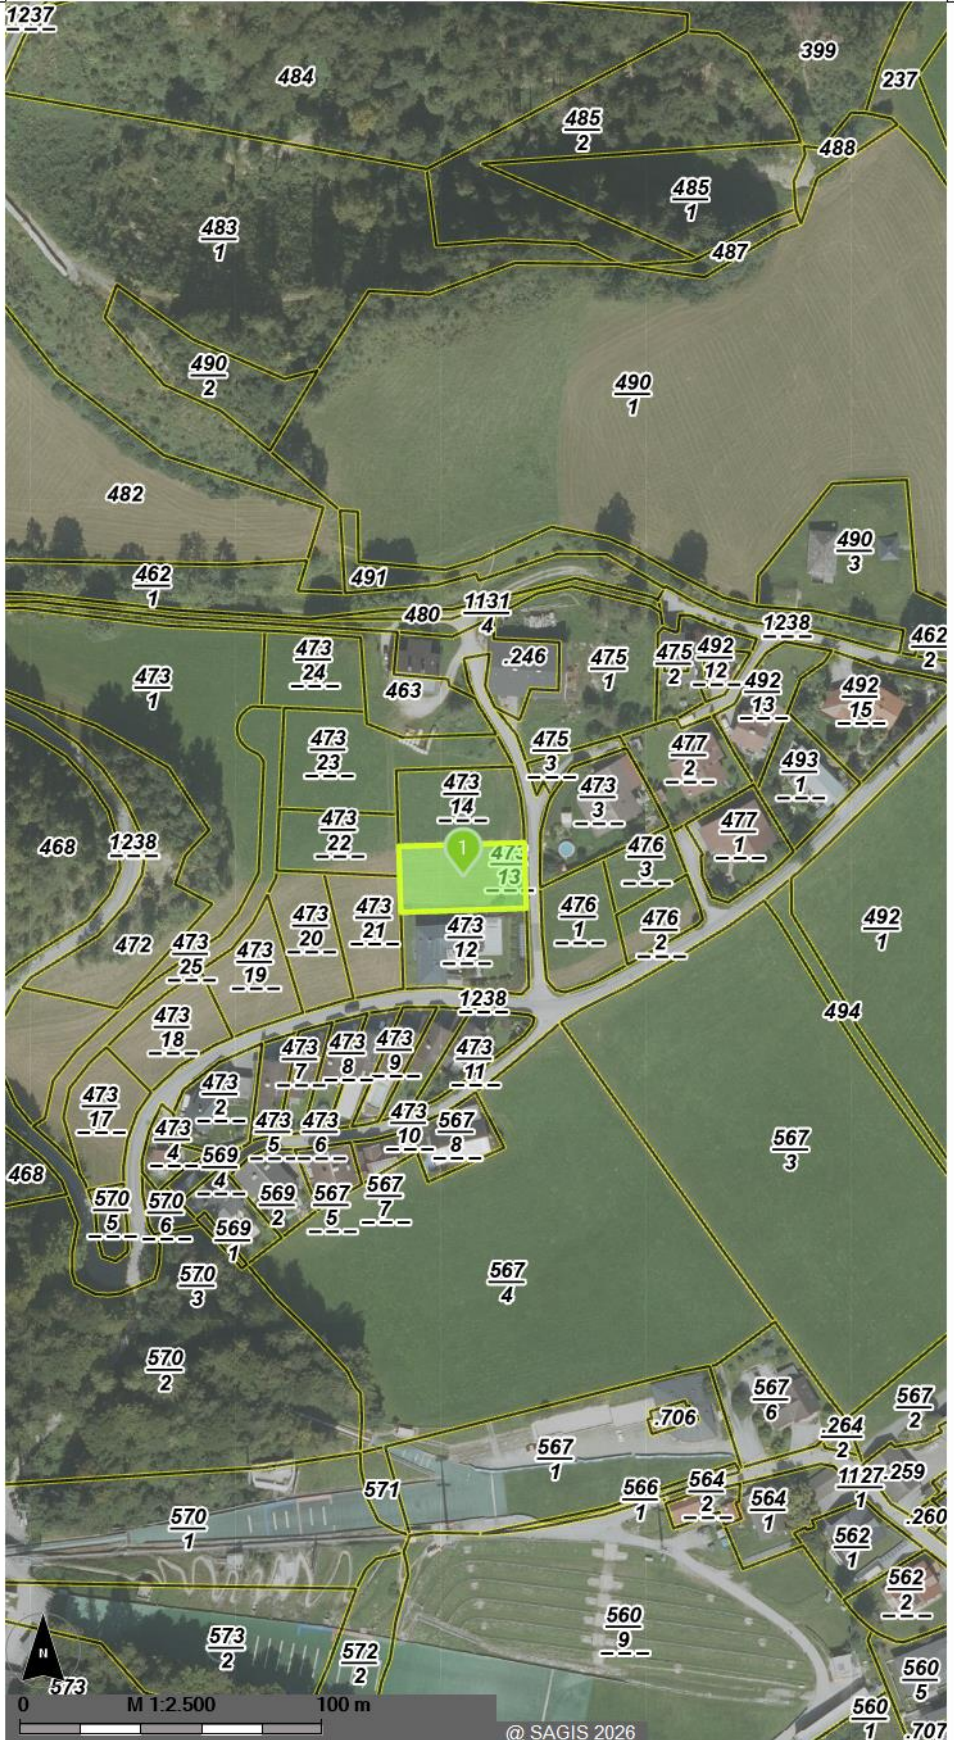

RW: 440429/ HW: 253454

RW: 440740/ HW: 253454

Legende

- Digitale Katastralmappe**
DKM Grundstücksnummern
- DKM Grundstücke

Verwendung: Sagis 1:2500
 Bearbeiter: Silvia Held_Remax-Spirit
 Karte erstellt am: 03.02.2026
 Koordinatensystem: BMN M31
 Quellen: SAGIS, LFRZ, BEV,
 Österreichisches Adressregister
Hinweis:
 Es gibt keine Garantie auf Vollständigkeit
 und Richtigkeit der Daten.

@ SAGIS 2026

RW: 440429/ HW: 252879

RW: 440740/ HW: 252879