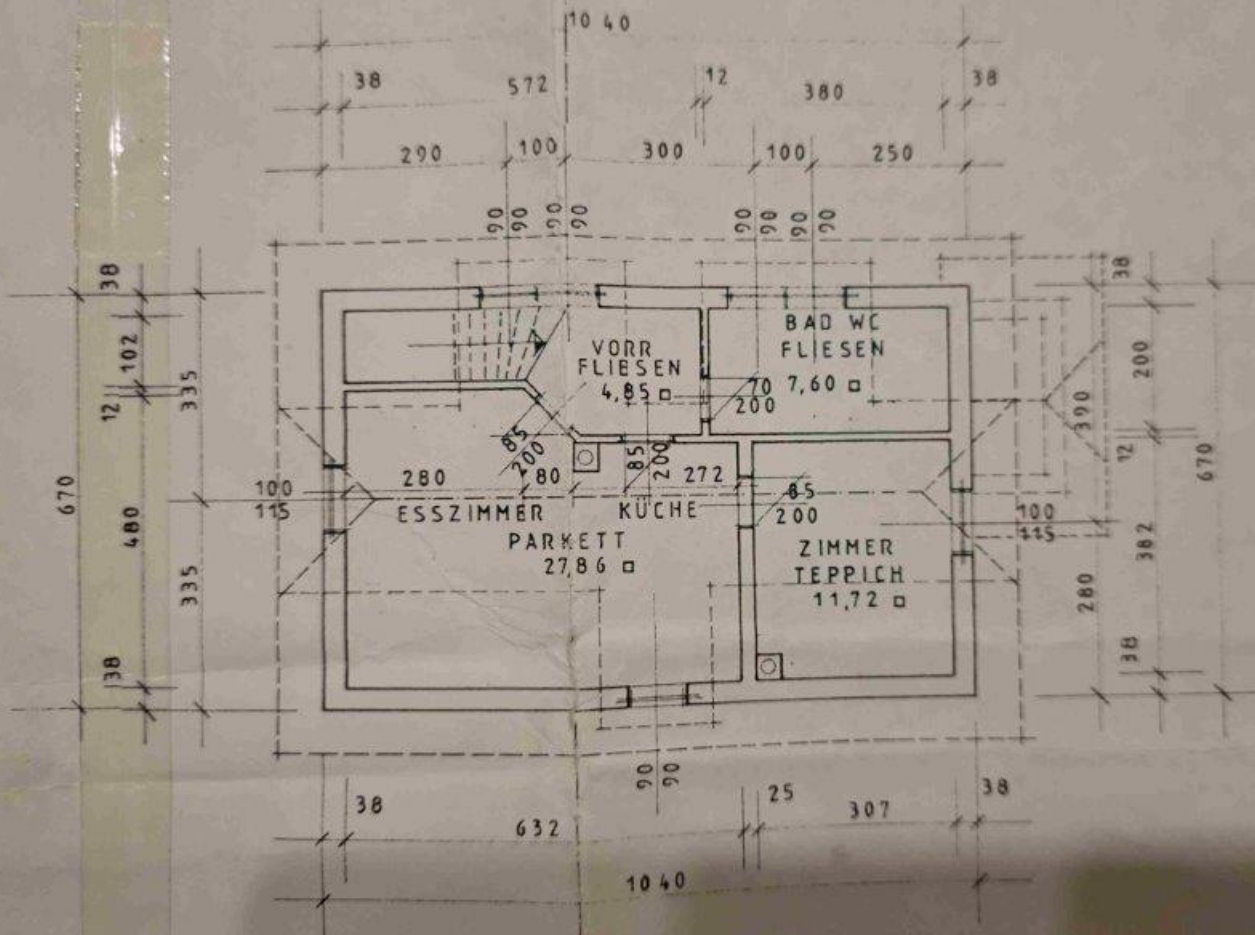

A
3

DACHGESCHOSS WOHNFLÄCHE 52,03 M²