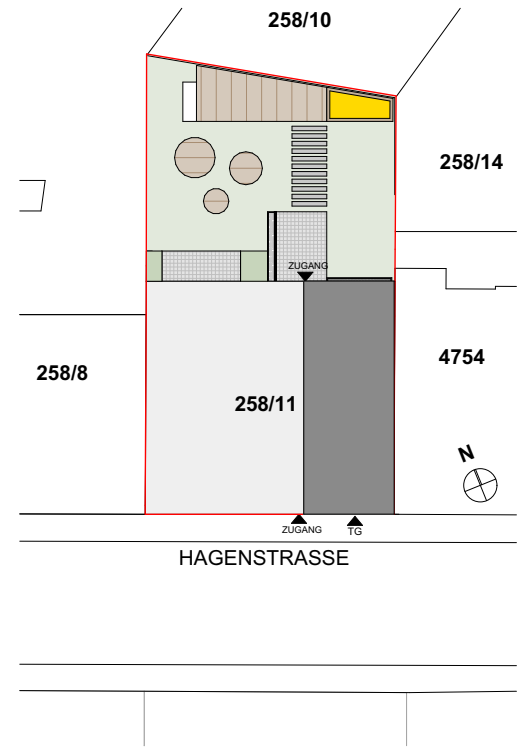

M 1:100

Kochen, Essen, Wohnen	27,34 m <sup>2</sup>
Schlafen	11,76 m <sup>2</sup>
Zimmer	11,36 m <sup>2</sup>
Gang	8,11 m <sup>2</sup>
AR	1,54 m <sup>2</sup>
WC	1,58 m <sup>2</sup>
Bad	4,68 m <sup>2</sup>
<b>SUMME</b>	<b>66,37 m<sup>2</sup></b>
Loggia	8,47 m <sup>2</sup>