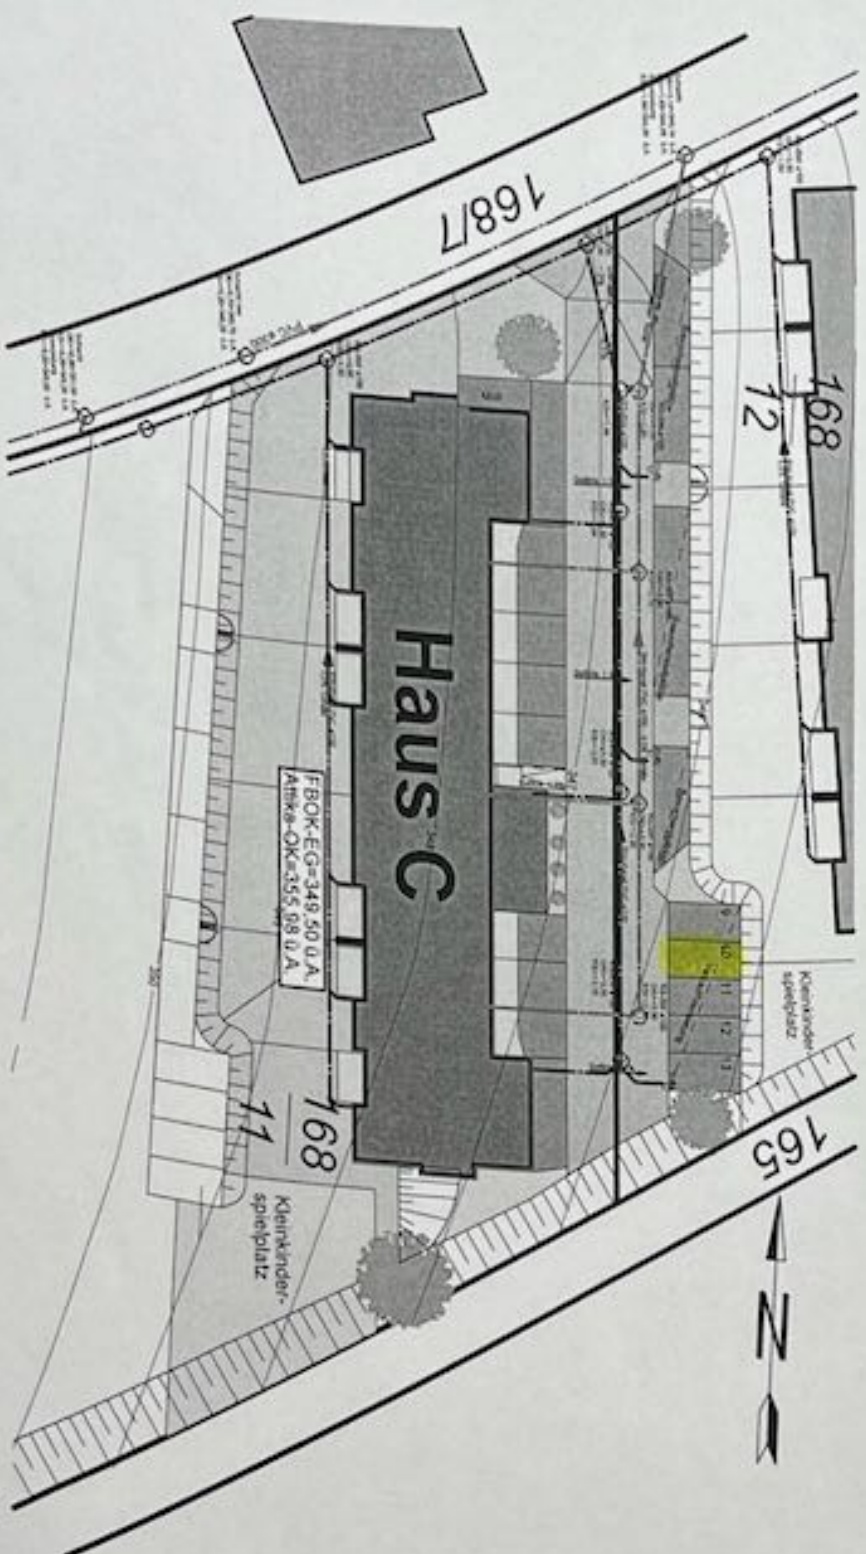

NORIKUM

WOHNPARK FORSTBERG Thalheim bei Wels

Stand: August 2015

Technische Änderungen
Vorbehalten!
Masse sind Rohbaumasse!
Vertragsplan