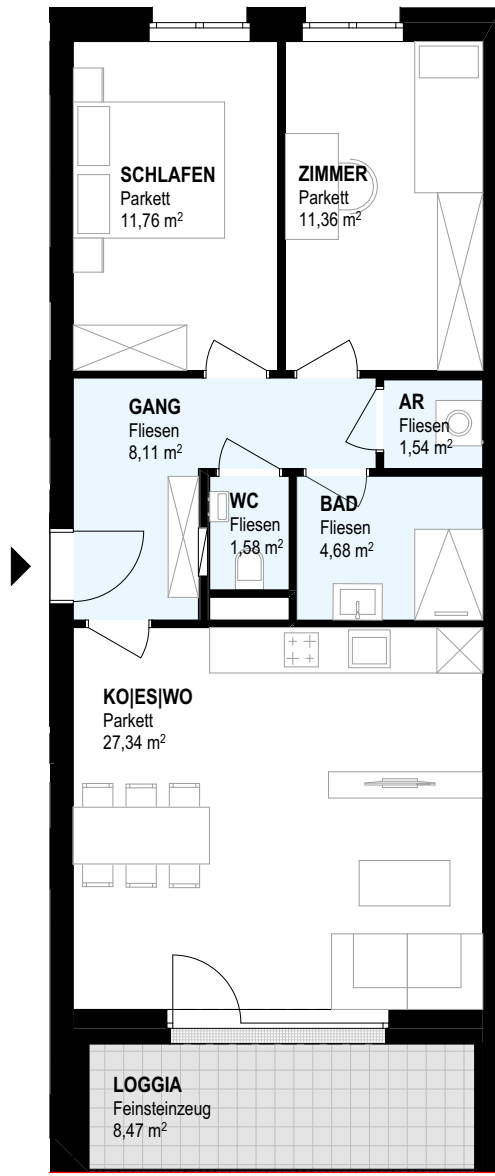

Top 10
3.OBERGESCHOSS

M 1:100

Kochen, Essen, Wohnen	27,34 m ²
Schlafen	11,76 m ²
Zimmer	11,36 m ²
Gang	8,11 m ²
AR	1,54 m ²
WC	1,58 m ²
Bad	4,68 m ²
SUMME	66,37 m²
Loggia	8,47 m ²