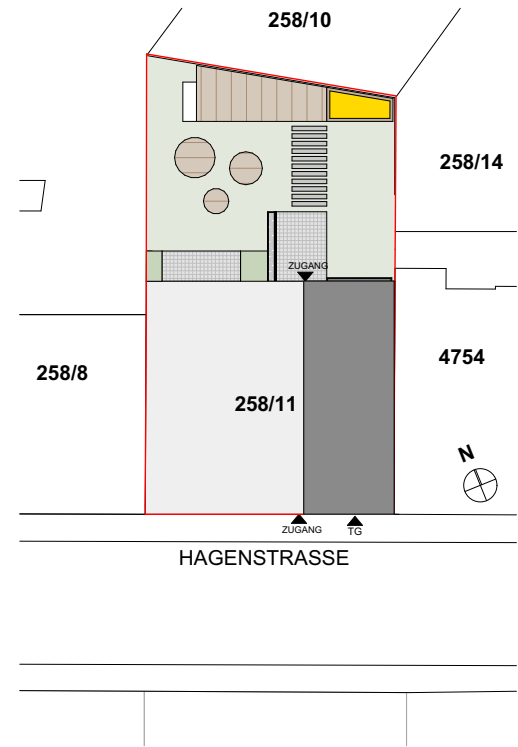

Top 10
3.OBERGESCHOSS

M 1:100

Kochen, Essen, Wohnen	27,34 m ²
Schlafen	11,76 m ²
Zimmer	11,36 m ²
Gang	8,11 m ²
AR	1,54 m ²
WC	1,58 m ²
Bad	4,68 m ²
SUMME	66,37 m²
Loggia	8,47 m ²