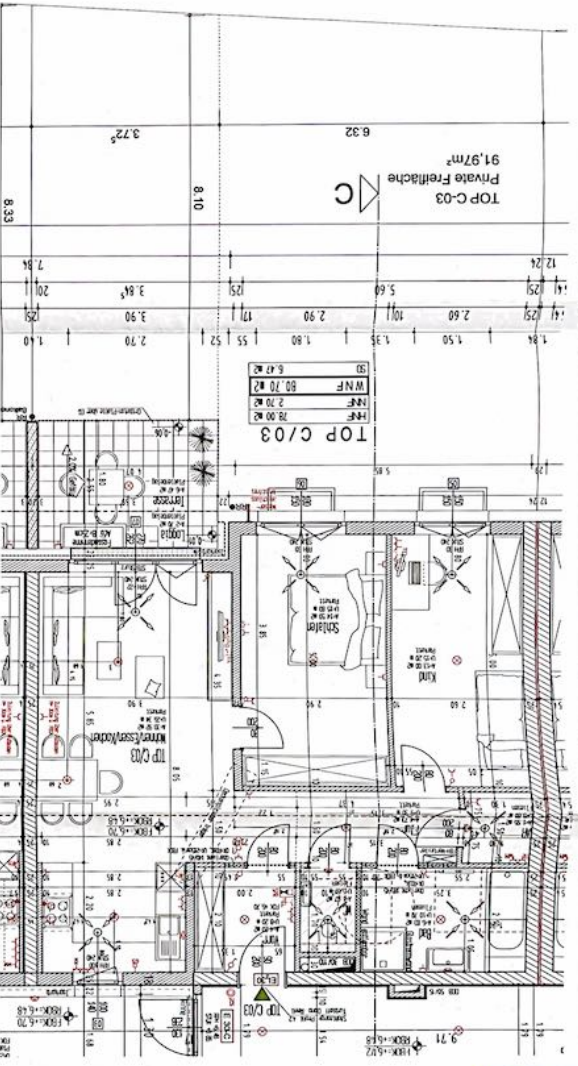

Technische Änderungen  
Vorhaben!   
Maße sind Rohbaumaße!  
Vertragsplan

Technische Änderungen  
vorbehalten!  
Maße sind Rohbaumaße!

**NORIKUM**  
WOHN-PARK Forstberg  
Thalheim

Top C/03  
20.08.2015  
M 1:50