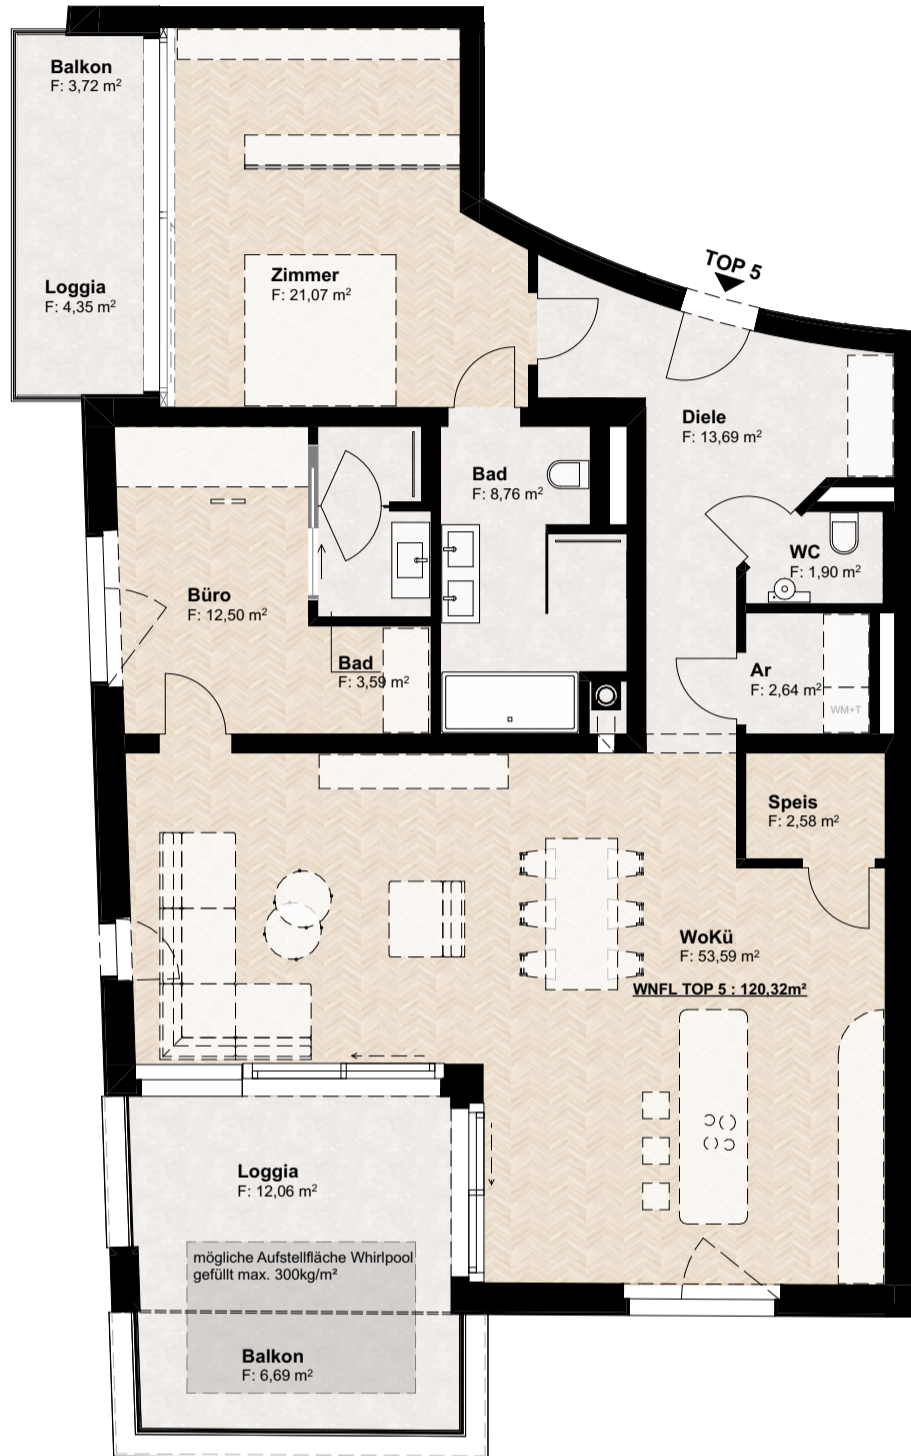

Raumname	Fläche
Ar	2,77
Bad	5,67
Bad	10,40
Diele	17,14
Gang	4,07
Sr	9,89
WC	1,38
WC	2,27
Wirtschaftsr.	5,04
WoKü	66,48
Zimmer	12,89
Zimmer	13,95
Zimmer	17,78
	169,73 m ²

Raumname	Fläche
Bad	8,70
Büro	10,50
Diele	11,13
Sr	6,96
WC	1,34
WC	2,42
Wirtschaftsr.	5,44
Wohnen	43,82
Zimmer	13,13
Zusammenfassung	103,44 m²

Raumname	Fläche
Ar	2,64
Bad	3,59
Bad	8,76
Büro	12,50
Diele	13,69
Speis	2,58
WC	1,90
WoKü	53,59
Zimmer	21,07
Summe	120,32 m²

Raumname	Fläche
Ar	2,78
Bad	5,65
Bad	10,40
Diele	17,14
Gang	4,07
Sr	9,78
WC	1,38
WC	2,24
Wirtschaftsr.	5,02
WoKü	52,88
Zimmer	12,89
Zimmer	13,95
Zimmer	17,76
Summe	155,94 m²

Raumname	Fläche
Bad	4,63
Bad	12,10
Diele	10,91
Speis	4,86
Vr	5,22
WC	2,24
Wein	4,90
Wirtschaftsr.	5,34
WoKü	63,61
Zimmer	15,01
Zimmer	23,20
	152,02 m ²