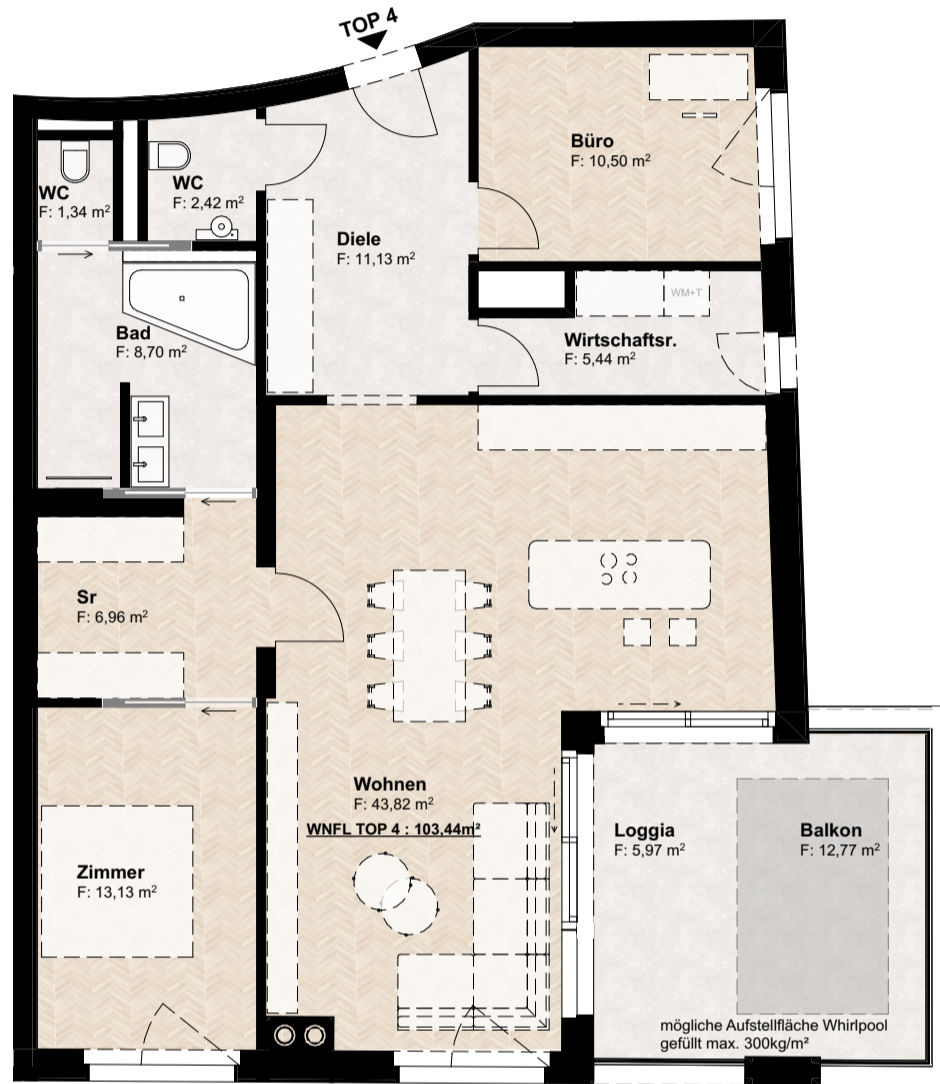

Raumname	Fläche
Ar	2,77
Bad	5,67
Bad	10,40
Diele	17,14
Gang	4,07
Sr	9,89
WC	1,38
WC	2,27
Wirtschaftsr.	5,04
WoKü	66,48
Zimmer	12,89
Zimmer	13,95
Zimmer	17,78
	169,73 m ²

Raumname	Fläche
Bad	8,70
Büro	10,50
Diele	11,13
Sr	6,96
WC	1,34
WC	2,42
Wirtschaftsr.	5,44
Wohnen	43,82
Zimmer	13,13
Zusammenfassung	103,44 m²

Raumname	Fläche
Ar	2,64
Bad	3,59
Bad	8,76
Büro	12,50
Diele	13,69
Speis	2,58
WC	1,90
WoKü	53,59
Zimmer	21,07
Summe	120,32 m²

Raumname	Fläche
Ar	2,78
Bad	5,65
Bad	10,40
Diele	17,14
Gang	4,07
Sr	9,78
WC	1,38
WC	2,24
Wirtschaftsr.	5,02
WoKü	52,88
Zimmer	12,89
Zimmer	13,95
Zimmer	17,76
Summe	155,94 m²

Raumname	Fläche
Bad	4,63
Bad	12,10
Diele	10,91
Speis	4,86
Vr	5,22
WC	2,24
Wein	4,90
Wirtschaftsr.	5,34
WoKü	63,61
Zimmer	15,01
Zimmer	23,20
	152,02 m ²