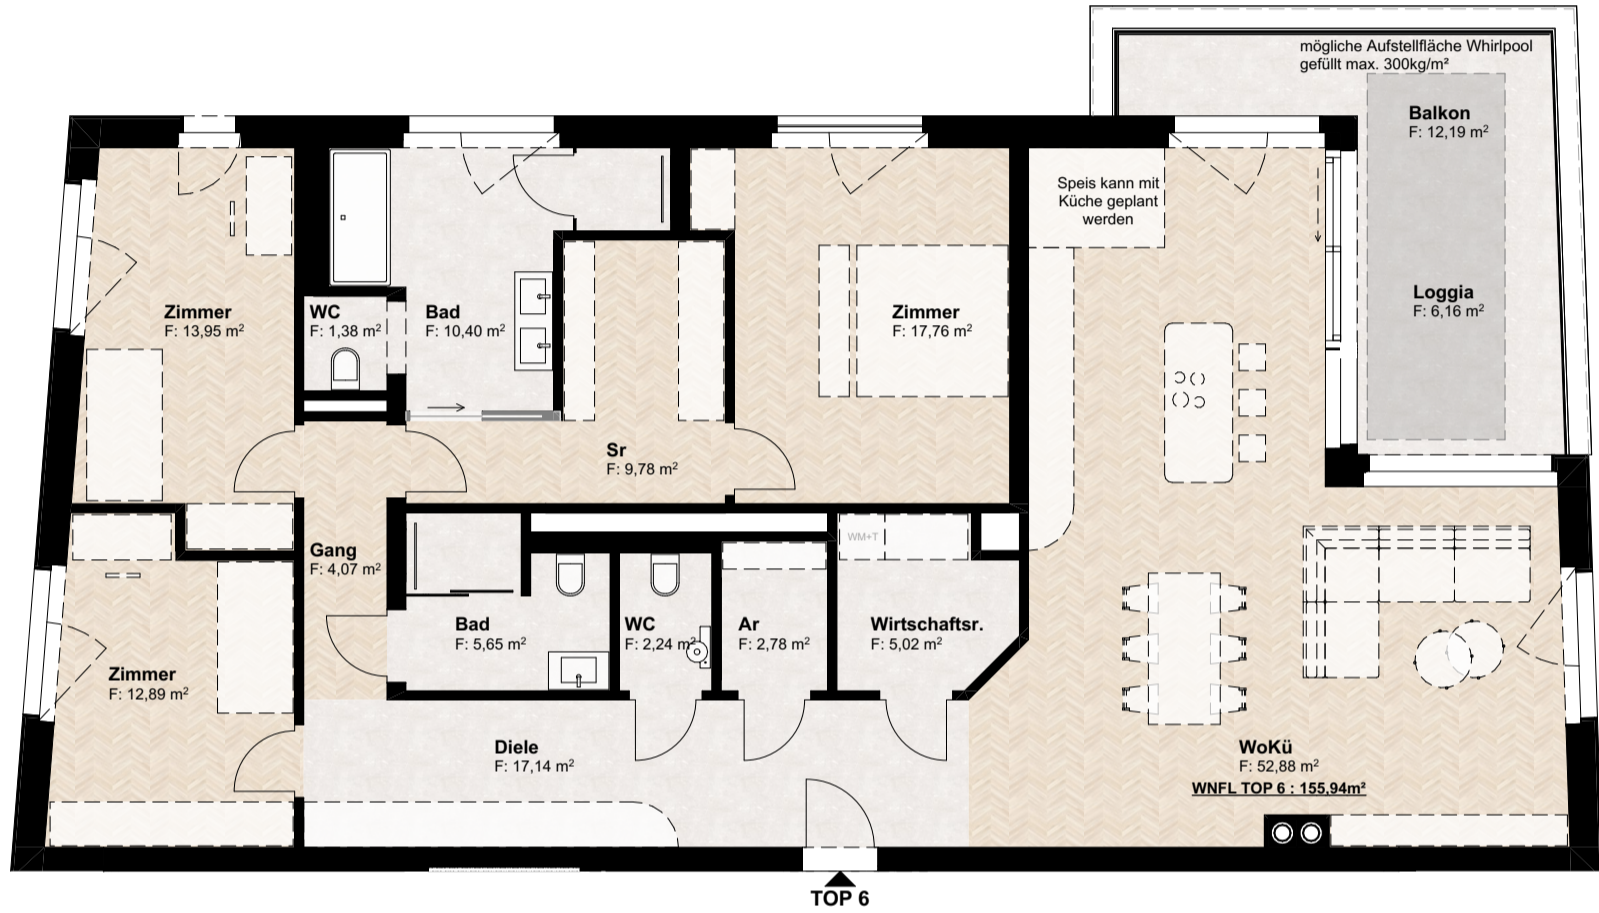

Raumname	Fläche
Ar	2,77
Bad	5,67
Bad	10,40
Diele	17,14
Gang	4,07
Sr	9,89
WC	1,38
WC	2,27
Wirtschaftsr.	5,04
WoKü	66,48
Zimmer	12,89
Zimmer	13,95
Zimmer	17,78
	169,73 m ²

Raumname	Fläche
Bad	8,70
Büro	10,50
Diele	11,13
Sr	6,96
WC	1,34
WC	2,42
Wirtschaftsr.	5,44
Wohnen	43,82
Zimmer	13,13
Zusammenfassung	103,44 m²

Raumname	Fläche
Ar	2,64
Bad	3,59
Bad	8,76
Büro	12,50
Diele	13,69
Speis	2,58
WC	1,90
WoKü	53,59
Zimmer	21,07
Summe	120,32 m²

Raumname	Fläche
Ar	2,78
Bad	5,65
Bad	10,40
Diele	17,14
Gang	4,07
Sr	9,78
WC	1,38
WC	2,24
Wirtschaftsr.	5,02
WoKü	52,88
Zimmer	12,89
Zimmer	13,95
Zimmer	17,76
Summe	155,94 m²

Raumname	Fläche
Bad	4,63
Bad	12,10
Diele	10,91
Speis	4,86
Vr	5,22
WC	2,24
Wein	4,90
Wirtschaftsr.	5,34
WoKü	63,61
Zimmer	15,01
Zimmer	23,20
	152,02 m ²