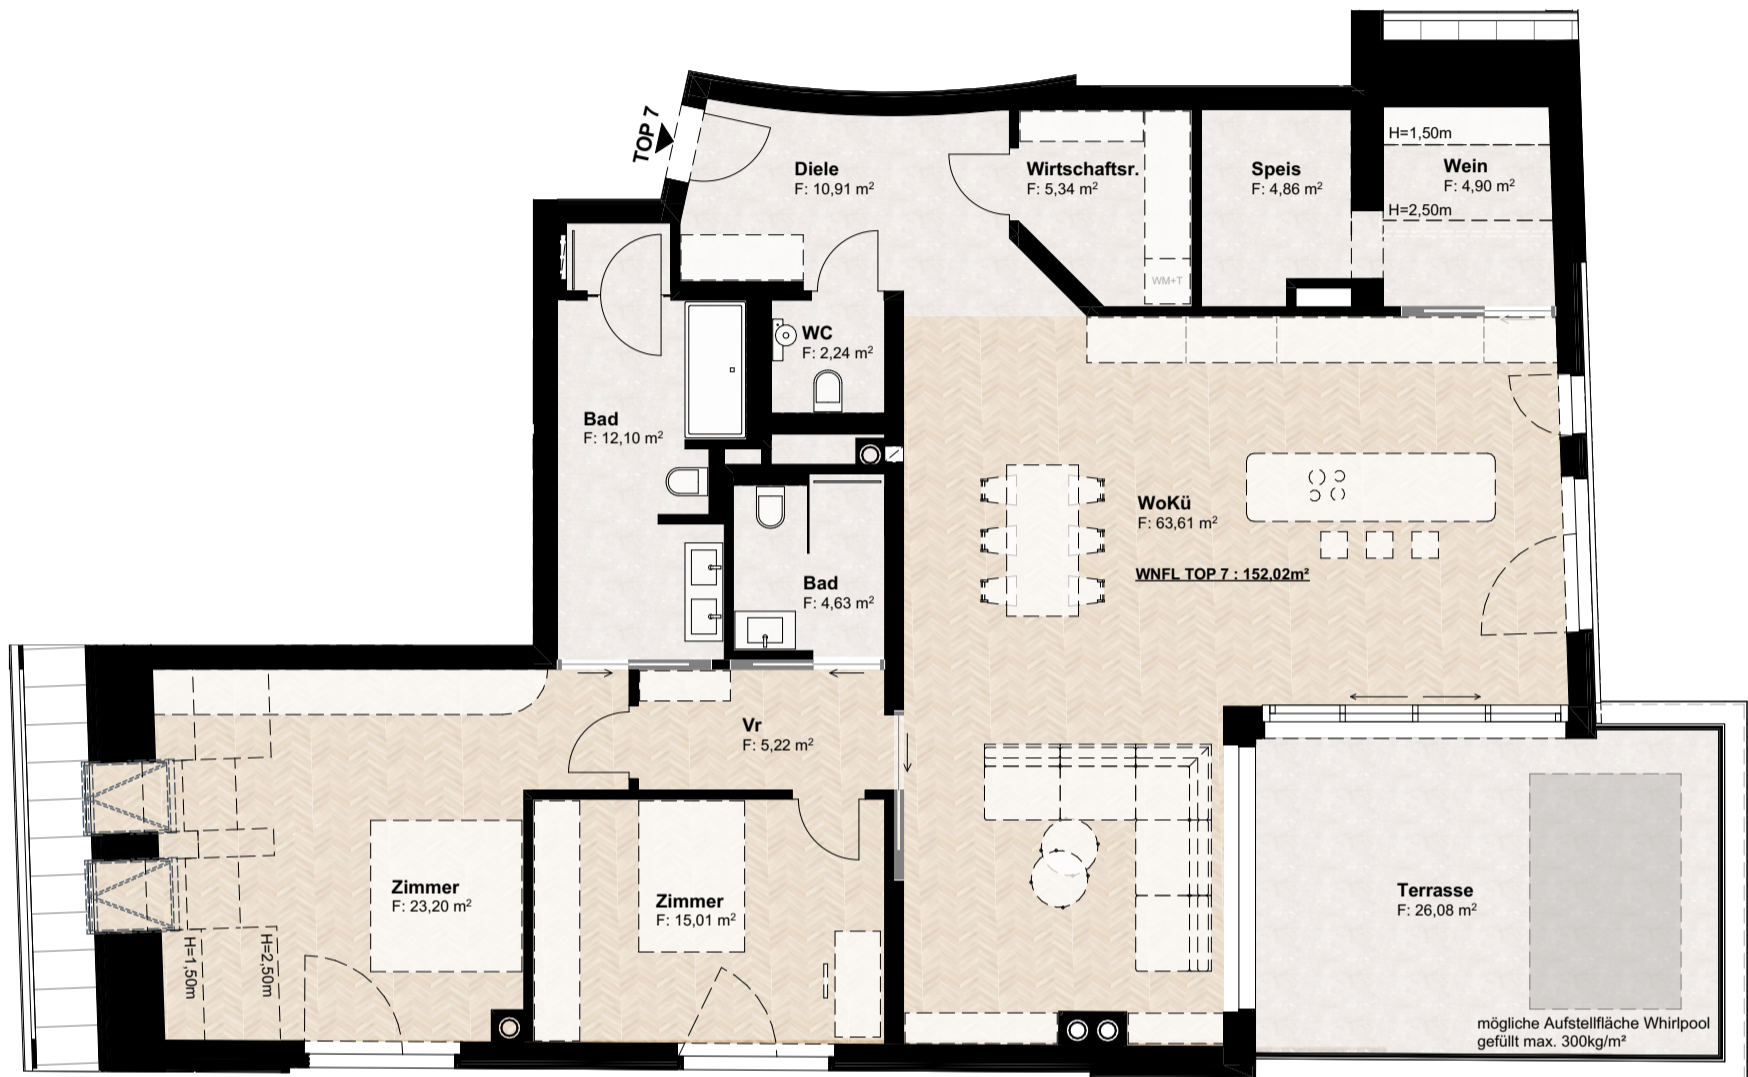

Raumname	Fläche
Ar	2,77
Bad	5,67
Bad	10,40
Diele	17,14
Gang	4,07
Sr	9,89
WC	1,38
WC	2,27
Wirtschaftsr.	5,04
WoKü	66,48
Zimmer	12,89
Zimmer	13,95
Zimmer	17,78
	169,73 m ²

Raumname	Fläche
Bad	8,70
Büro	10,50
Diele	11,13
Sr	6,96
WC	1,34
WC	2,42
Wirtschaftsr.	5,44
Wohnen	43,82
Zimmer	13,13
Zusammenfassung	103,44 m²

Raumname	Fläche
Ar	2,64
Bad	3,59
Bad	8,76
Büro	12,50
Diele	13,69
Speis	2,58
WC	1,90
WoKü	53,59
Zimmer	21,07
Summe	120,32 m²

Raumname	Fläche
Ar	2,78
Bad	5,65
Bad	10,40
Diele	17,14
Gang	4,07
Sr	9,78
WC	1,38
WC	2,24
Wirtschaftsr.	5,02
WoKü	52,88
Zimmer	12,89
Zimmer	13,95
Zimmer	17,76
Summe	155,94 m²

Raumname	Fläche
Bad	4,63
Bad	12,10
Diele	10,91
Speis	4,86
Vr	5,22
WC	2,24
Wein	4,90
Wirtschaftsr.	5,34
WoKü	63,61
Zimmer	15,01
Zimmer	23,20
	152,02 m ²