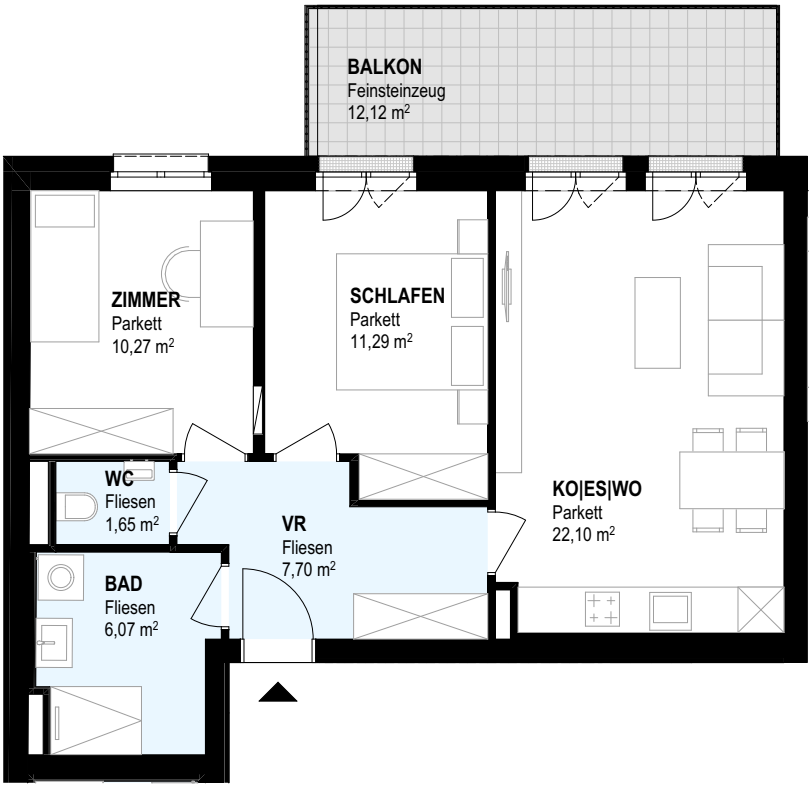

**Top 06**  
2.OBERGESCHOSS

Kochen, Essen, Wohnen	22,10 m <sup>2</sup>
Schlafen	11,29 m <sup>2</sup>
Zimmer	10,27 m <sup>2</sup>
Vorraum	7,70 m <sup>2</sup>
WC	1,65 m <sup>2</sup>
Bad	6,07 m <sup>2</sup>
<b>SUMME</b>	<b>59,08 m<sup>2</sup></b>
Balkon	12,12 m <sup>2</sup>

M 1:100